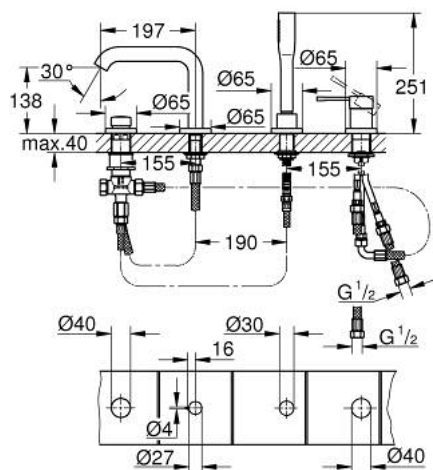

19 578 GL1 ESSENCE BATERIE CADĂ MONOCOMANDĂ CU 4 GĂURI

DESCRIEREA PRODUSULUI

- Colour: cool sunrise
- cartuş ceramic de 35 mm cu GROHE SilkMove
- cu limitator de temperatură
- finisaj GROHE LongLife
- pipă pre-asamblată
- element de funcționare pentru baterie monocomandă
- mâner din metal
- pipă de cadă cu aerator
- comutator cadă/duș
- metal stick hand shower
- furtun de duș de metal 2000 mm (mereu cromat indiferent de culoarea setului)
- racorduri flexibile de conectare la apă
- racord pentru furtunul de duș
- protecție împotriva refluxului
- a se utiliza împreună cu 29 037 000
- presiunea minimă recomandată 1.0 bar