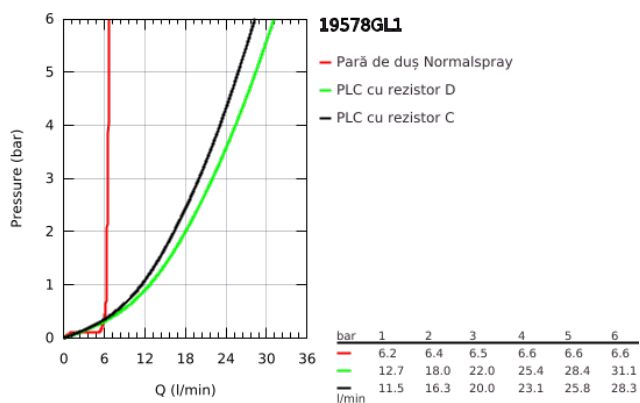

19 578 GL1 ESSENCE BATERIE CADĂ MONOCOMANDĂ CU 4 GĂURI

DESCRIEREA PRODUSULUI

- Colour: cool sunrise
- cartuş ceramic de 35 mm cu GROHE SilkMove
- cu limitator de temperatură
- finisaj GROHE LongLife
- pipă pre-asamblată
- element de funcționare pentru baterie monocomandă
- mâner din metal
- pipă de cadă cu aerator
- comutator cadă/duș
- metal stick hand shower
- furtun de duș de metal 2000 mm (mereu cromat indiferent de culoarea setului)
- racorduri flexibile de conectare la apă
- racord pentru furtunul de duș
- protecție împotriva refluxului
- a se utiliza împreună cu 29 037 000
- presiunea minimă recomandată 1.0 bar