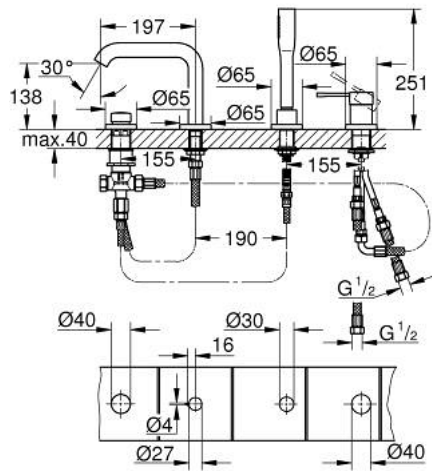

19 578 GN1 ESSENCE BATERIE CADĂ MONOCOMANDĂ CU 4 GĂURI

DESCRIEREA PRODUSULUI

- Colour: brushed cool sunrise
- cartuş ceramic de 35 mm cu GROHE SilkMove
- cu limitator de temperatură
- finisaj GROHE LongLife
- pipă pre-asamblată
- element de funcționare pentru baterie monocomandă
- mâner din metal
- pipă de cadă cu aerator
- comutator cadă/duș
- metal stick hand shower
- furtun de duș de metal 2000 mm (mereu cromat indiferent de culoarea setului)
- racorduri flexibile de conectare la apă
- racord pentru furtunul de duș
- protecție împotriva refluxului
- a se utiliza împreună cu 29 037 000
- presiunea minimă recomandată 1.0 bar