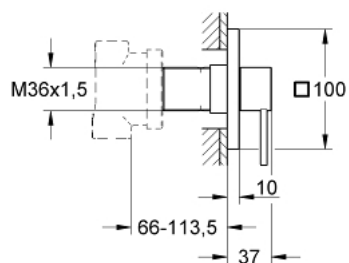

19 590 000 ALLURE COMUTATOR CU 5 POZIȚII

DESCRIEREA PRODUSULUI

- Colour: cromat
- set pentru instalarea finală a codului 29 033
- fără corp încastrat
- garnitură cu închizător tip baionetă
- adâncime de montaj reglabilă 66 - 113 mm
- a se folosi doar cu corpuri încastrate
- suprafață GROHE LongLife

19 590 000 ALLURE COMUTATOR CU 5 POZIȚII

PIESE DE SCHIMB , iunie 2010 – now

1: Mâner (Spare part-nr. 48043000)

1.1: kit de înlocuire pentru fixare (Spare part-nr. 45186000)

1.1.1: Garnitură inelară Ø18,2 x Ø1,7 (Spare part-nr. 0392400M)

2: Prelungitor pentru axul principal (Spare part-nr. 48064000)

3: Prelungire (Spare part-nr. 45439000)