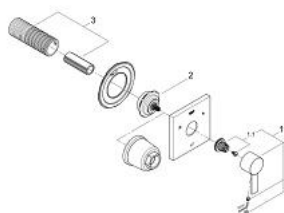

19 590 000 ALLURE COMUTATOR CU 5 POZIȚII

DESCRIEREA PRODUSULUI

- Colour: cromat
- set pentru instalarea finală a codului 29 033
- fără corp încastrat
- garnitură cu închizător tip baionetă
- adâncime de montaj reglabilă 66 - 113 mm
- a se folosi doar cu corpuri încastrate
- suprafață GROHE LongLife

19 590 000 ALLURE COMUTATOR CU 5 POZIȚII

PIESE DE SCHIMB , iunie 2010 – now

1: Mâner (Spare part-nr. 48043000)

1.1: kit de înlocuire pentru fixare (Spare part-nr. 45186000)

1.1.1: Garnitură inelară Ø18,2 x Ø1,7 (Spare part-nr. 0392400M)

2: Prelungitor pentru axul principal (Spare part-nr. 48064000)

3: Prelungire (Spare part-nr. 45439000)