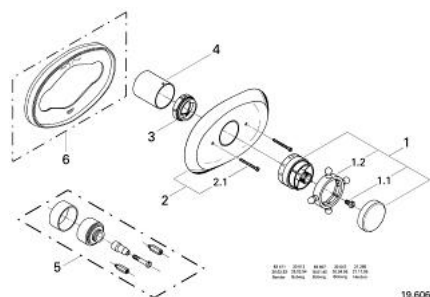

19 606 IG0 SINFONIA BATERIE TERMOSTATATĂ

DESCRIEREA PRODUSULUI

- Colour: chrome/gold
- set pentru montaj final pentru 34 952
- fără corp încastrat
- mâner cu gradații de temperatură cu oprire de siguranță GROHE SafeStop la 38°C
- oprirea temperaturii la maxim 43°C
- MÂNER transversal
- suprafață GROHE LongLife

19 606 IG0 SINFONIA BATERIE TERMOSTATATĂ

PIESE DE SCHIMB , ianuarie 1992 – now

1: Mâner gradat (Sinfonia) (Spare part-nr. 47274IG0)

1.1: șurub (Spare part-nr. 0242600M)

1.2: inel de siguranță pentru mâner transversal (Spare part-nr. 08325G00)

2: Șild (Spare part-nr. 47295000)

2.1: șurub (Spare part-nr. 0241300M)

3: inel de închidere (Spare part-nr. 47297000)

4: Manșon (Spare part-nr. 03270000)

5: Set-extindere 1/2", 28 mm (Spare part-nr. 47331000)*