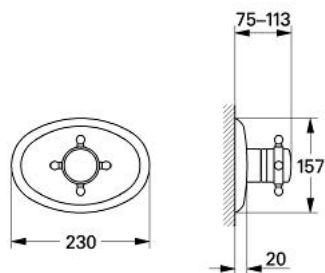

19 606 IG0 SINFONIA BATERIE TERMOSTATATĂ

DESCRIEREA PRODUSULUI

- Colour: chrome/gold
- set pentru montaj final pentru 34 952
- fără corp încastrat
- mâner cu gradații de temperatură cu oprire de siguranță GROHE SafeStop la 38°C
- oprirea temperaturii la maxim 43°C
- MÂNER transversal
- suprafață GROHE LongLife

19 606 IG0 SINFONIA BATERIE TERMOSTATATĂ

PIESE DE SCHIMB , ianuarie 1992 – now

1: Mâner gradat (Sinfonia) (Spare part-nr. 47274IG0)

1.1: șurub (Spare part-nr. 0242600M)

1.2: inel de siguranță pentru mâner transversal (Spare part-nr. 08325G00)

2: Șild (Spare part-nr. 47295000)

2.1: șurub (Spare part-nr. 0241300M)

3: inel de închidere (Spare part-nr. 47297000)

4: Manșon (Spare part-nr. 03270000)

5: Set-extindere 1/2", 28 mm (Spare part-nr. 47331000)*