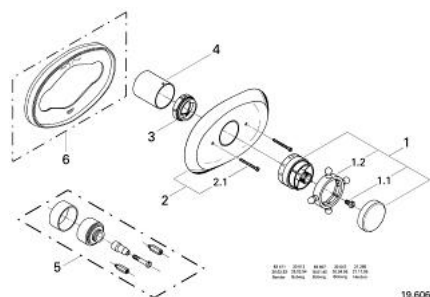

19 606 LG0 SINFONIA BATERIE TERMOSTATATĂ

DESCRIEREA PRODUSULUI

- set pentru montaj final pentru 34 952
- fără corp încadrat
- mâner cu gradații de temperatură cu oprire de siguranță GROHE SafeStop la 38°C
- oprirea temperaturii la maxim 43°C
- MÂNER transversal
- suprafață GROHE LongLife

19 606 LG0 SINFONIA BATERIE TERMOSTATATĂ

PIESE DE SCHIMB , ianuarie 1992 – now

1: Mâner gradat (Sinfonia) (Spare part-nr. 47274LG0)

1.1: șurub (Spare part-nr. 0242600M)

1.2: inel de siguranță pentru mâner transversal (Spare part-nr. 08325G00)

2: Șild (Spare part-nr. 47295L00)

2.1: șurub (Spare part-nr. 02413L0M)

3: inel de închidere (Spare part-nr. 47297000)

4: Manșon (Spare part-nr. 03270L00)

5: Set-extindere 1/2", 28 mm (Spare part-nr. 47331000)*