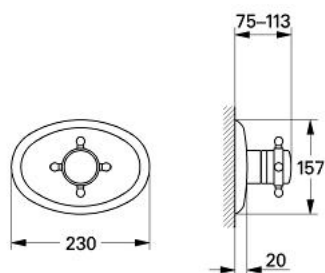

19 606 LG0 SINFONIA BATERIE TERMOSTATATĂ

DESCRIEREA PRODUSULUI

- set pentru montaj final pentru 34 952
- fără corp încadrat
- mâner cu gradații de temperatură cu oprire de siguranță GROHE SafeStop la 38°C
- oprirea temperaturii la maxim 43°C
- MÂNER transversal
- suprafață GROHE LongLife

19 606 LG0 SINFONIA BATERIE TERMOSTATATĂ

PIESE DE SCHIMB , ianuarie 1992 – now

1: Mâner gradat (Sinfonia) (Spare part-nr. 47274LG0)

1.1: șurub (Spare part-nr. 0242600M)

1.2: inel de siguranță pentru mâner transversal (Spare part-nr. 08325G00)

2: Șild (Spare part-nr. 47295L00)

2.1: șurub (Spare part-nr. 02413L0M)

3: inel de închidere (Spare part-nr. 47297000)

4: Manșon (Spare part-nr. 03270L00)

5: Set-extindere 1/2", 28 mm (Spare part-nr. 47331000)*