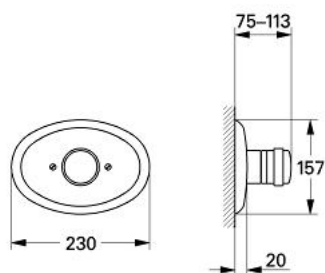

19 607 AG0 KIRA BATERIE TERMOSTATATĂ

DESCRIEREA PRODUSULUI

- Colour: aranja/gold
- set pentru montaj final pentru 34 952
- fără corp încastrat
- mâner cu gradații de temperatură cu oprire de siguranță GROHE SafeStop la 38°C
- oprirea temperaturii la maxim 43°C
- suprafață GROHE LongLife

19 607 AG0 KIRA BATERIE TERMOSTATATĂ

PIESE DE SCHIMB , ianuarie 1992 – now

1: Mâner gradat Sinfonia (Spare part-nr. 47275AG0)

1.1: șurub (Spare part-nr. 0242600M)

1.2: inel decorativ (Spare part-nr. 04937G00)

2: Șild (Spare part-nr. 47295A00)

2.1: șurub (Spare part-nr. 02413A0M)

3: inel de închidere (Spare part-nr. 47297000)

4: Manșon (Spare part-nr. 03270A00)

5: Set-extindere 1/2", 28 mm (Spare part-nr. 47331000)*