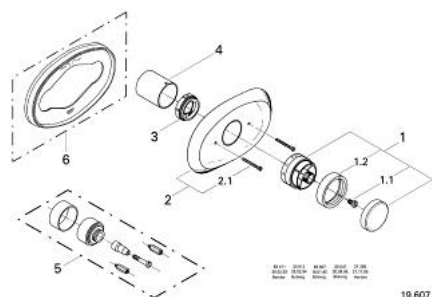

19 607 AG0 KIRA BATERIE TERMOSTATATĂ

DESCRIEREA PRODUSULUI

- Colour: aranja/gold
- set pentru montaj final pentru 34 952
- fără corp încastrat
- mâner cu gradații de temperatură cu oprire de siguranță GROHE SafeStop la 38°C
- oprirea temperaturii la maxim 43°C
- suprafață GROHE LongLife

19 607 AG0 KIRA BATERIE TERMOSTATATĂ

PIESE DE SCHIMB , ianuarie 1992 – now

1: Mâner gradat Sinfonia (Spare part-nr. 47275AG0)

1.1: șurub (Spare part-nr. 0242600M)

1.2: inel decorativ (Spare part-nr. 04937G00)

2: Șild (Spare part-nr. 47295A00)

2.1: șurub (Spare part-nr. 02413A0M)

3: inel de închidere (Spare part-nr. 47297000)

4: Manșon (Spare part-nr. 03270A00)

5: Set-extindere 1/2", 28 mm (Spare part-nr. 47331000)*