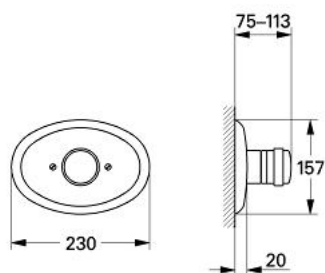

## 19 607 IG0 KIRA BATERIE TERMOSTATATĂ

### DESCRIEREA PRODUSULUI

- Colour: chrome/gold
- set pentru montaj final pentru 34 952
- fără corp încastrat
- mâner cu gradații de temperatură cu oprire de siguranță GROHE SafeStop la 38°C
- oprirea temperaturii la maxim 43°C
- suprafață GROHE LongLife

### PIESE DE SCHIMB , ianuarie 1992 – now

- 1: Mâner gradat Sinfonia (Spare part-nr. 47275IG0)
  - 1.1: șurub (Spare part-nr. 0242600M)
  - 1.2: inel decorativ (Spare part-nr. 04937G00)
  - 2: Șild (Spare part-nr. 47295000)
  - 2.1: șurub (Spare part-nr. 0241300M)
  - 3: inel de închidere (Spare part-nr. 47297000)
  - 4: Manșon (Spare part-nr. 03270000)
  - 5: Set-extindere 1/2", 28 mm (Spare part-nr. 47331000)\*
  - 6: inel de compensare (Spare part-nr. 47347000)\*
- \* Optional accessories