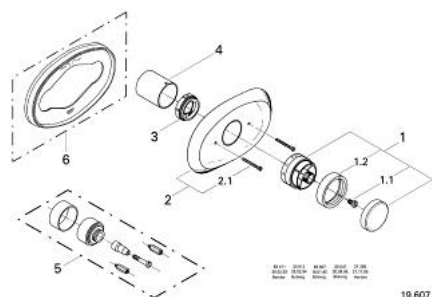

## 19 607 IG0 KIRA BATERIE TERMOSTATATĂ

### DESCRIEREA PRODUSULUI

- Colour: chrome/gold
- set pentru montaj final pentru 34 952
- fără corp încastrat
- mâner cu gradații de temperatură cu oprire de siguranță GROHE SafeStop la 38°C
- oprirea temperaturii la maxim 43°C
- suprafață GROHE LongLife

### PIESE DE SCHIMB , ianuarie 1992 – now

- 1: Mâner gradat Sinfonia (Spare part-nr. 47275IG0)
  - 1.1: șurub (Spare part-nr. 0242600M)
  - 1.2: inel decorativ (Spare part-nr. 04937G00)
  - 2: Șild (Spare part-nr. 47295000)
  - 2.1: șurub (Spare part-nr. 0241300M)
  - 3: inel de închidere (Spare part-nr. 47297000)
  - 4: Manșon (Spare part-nr. 03270000)
  - 5: Set-extindere 1/2", 28 mm (Spare part-nr. 47331000)\*
  - 6: inel de compensare (Spare part-nr. 47347000)\*
- \* Optional accessories