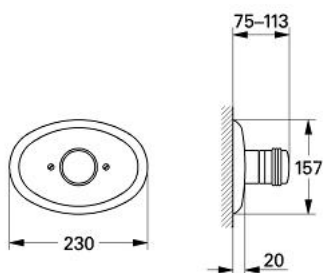

19 608 IG0 KIRA BATERIE TERMOSTATATĂ

DESCRIEREA PRODUSULUI

- Colour: chrome/gold
- set pentru montaj final pentru 34 952
- fără corp încastrat
- mâner cu gradații de temperatură cu oprire de siguranță GROHE SafeStop la 38°C
- oprirea temperaturii la maxim 43°C
- suprafață GROHE LongLife

19 608 IG0 KIRA BATERIE TERMOSTATATĂ

PIESE DE SCHIMB , ianuarie 1992 – now

- 1: Mâner gradat Sinfonia (Spare part-nr. 472761G0)
 - 1.1: șurub (Spare part-nr. 0242600M)
 - 1.2: inel decorativ (Spare part-nr. 04938G00)
 - 2: Șild (Spare part-nr. 47295000)
 - 2.1: șurub (Spare part-nr. 0241300M)
 - 3: inel de închidere (Spare part-nr. 47297000)
 - 4: Manșon (Spare part-nr. 03270000)
 - 5: Set-extindere 1/2", 28 mm (Spare part-nr. 47331000)*
 - 6: inel de compensare (Spare part-nr. 47347000)*
- * Optional accessories