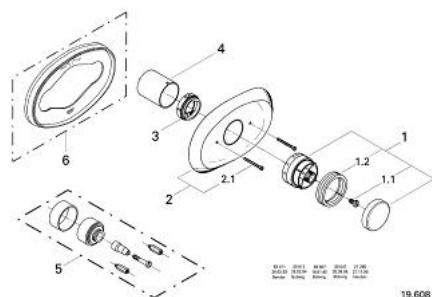

19 608 IG0 KIRA BATERIE TERMOSTATATĂ

DESCRIEREA PRODUSULUI

- Colour: chrome/gold
- set pentru montaj final pentru 34 952
- fără corp încastrat
- mâner cu gradații de temperatură cu oprire de siguranță GROHE SafeStop la 38°C
- oprirea temperaturii la maxim 43°C
- suprafață GROHE LongLife

19 608 IG0 KIRA BATERIE TERMOSTATATĂ

PIESE DE SCHIMB , ianuarie 1992 – now

- 1: Mâner gradat Sinfonia (Spare part-nr. 472761G0)
 - 1.1: șurub (Spare part-nr. 0242600M)
 - 1.2: inel decorativ (Spare part-nr. 04938G00)
 - 2: Șild (Spare part-nr. 47295000)
 - 2.1: șurub (Spare part-nr. 0241300M)
 - 3: inel de închidere (Spare part-nr. 47297000)
 - 4: Manșon (Spare part-nr. 03270000)
 - 5: Set-extindere 1/2", 28 mm (Spare part-nr. 47331000)*
 - 6: inel de compensare (Spare part-nr. 47347000)*
- * Optional accessories