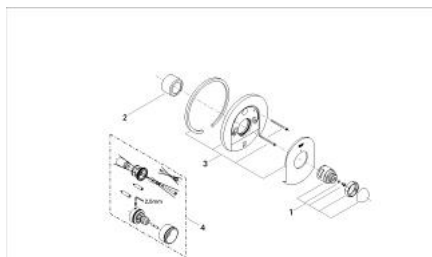

19 609 000 SENTOSA BATERIE CENTRALĂ CU TERMOSTAT

DESCRIEREA PRODUSULUI

- Colour: cromat
- set pentru instalarea finală a codului
- 34 967
- 34 971
- fără corp încastrat
- etanșări garnitură și tijă
- fixare mascată
- mâner cu gradații de temperatură cu oprire de siguranță GROHE SafeStop la 38°C
- suprafață GROHE LongLife

19 609 000 SENTOSA BATERIE CENTRALĂ CU TERMOSTAT

PIESE DE SCHIMB , ianuarie 1998 – now

- 1: Mâner cu gradatii de temperatura (Spare part-nr. 47422IP0)
- 2: Manșon (Spare part-nr. 04952000)
- 3: Șild (Spare part-nr. 47524IP0)
- 4: Set-extindere 27,5 mm (Spare part-nr. 47358000)*