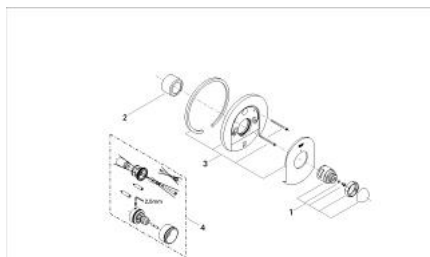

19 609 IG0 SENTOSA BATERIE CENTRALĂ CU TERMOSTAT

DESCRIEREA PRODUSULUI

- Colour: chrome/gold
- set pentru instalarea finală a codului
- 34 967
- 34 971
- fără corp încastrat
- etanșări garnitură și tijă
- fixare mascată
- mâner cu gradații de temperatură cu oprire de siguranță GROHE SafeStop la 38°C
- suprafață GROHE LongLife

19 609 IG0 SENTOSA BATERIE CENTRALĂ CU TERMOSTAT

PIESE DE SCHIMB , ianuarie 1998 – now

1: Mâner cu gradatii de temperatura (Spare part-nr. 47422IG0)

2: Manșon (Spare part-nr. 04952000)

3: Șild (Spare part-nr. 47524000)

4: Set-extindere 27,5 mm (Spare part-nr. 47358000)*

* Optional accessories