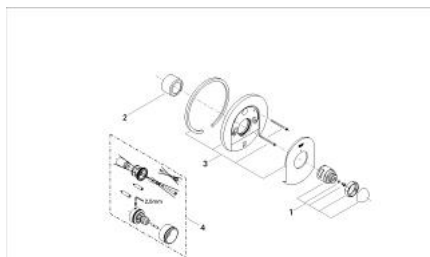

19 609 L00 SENTOSA BATERIE CENTRALĂ CU TERMOSTAT

DESCRIEREA PRODUSULUI

- Colour: alb
- set pentru instalarea finală a codului
- 34 967
- 34 971
- fără corp încadrat
- etanșări garnitură și tijă
- fixare mascată
- mâner cu gradații de temperatură cu oprire de siguranță GROHE SafeStop la 38°C
- suprafață GROHE LongLife

19 609 L00 SENTOSA BATERIE CENTRALĂ CU TERMOSTAT

PIESE DE SCHIMB , ianuarie 1998 – now

1: Mâner cu gradatii de temperatura (Spare part-nr. 47422L00)

2: Manșon (Spare part-nr. 04952L00)

3: Șild (Spare part-nr. 47524L00)

4: Set-extindere 27,5 mm (Spare part-nr. 47358000)*

* Optional accessories