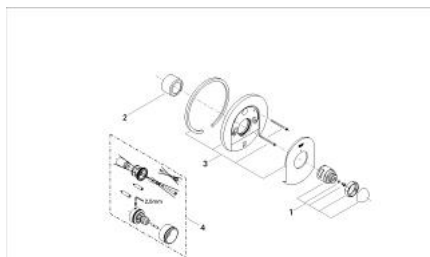

19 609 LG0 SENTOSA BATERIE CENTRALĂ CU TERMOSTAT

DESCRIEREA PRODUSULUI

- set pentru instalarea finală a codului
- 34 967
- 34 971
- fără corp încastrat
- etanșări garnitură și tijă
- fixare mascată
- mâner cu gradații de temperatură cu oprire de siguranță GROHE SafeStop la 38°C
- suprafață GROHE LongLife

19 609 LG0 SENTOSA BATERIE CENTRALĂ CU TERMOSTAT

PIESE DE SCHIMB , ianuarie 1998 – now

1: Mâner cu gradatii de temperatura (Spare part-nr. 47422LG0)

2: Manșon (Spare part-nr. 04952L00)

3: Șild (Spare part-nr. 47524L00)

4: Set-extindere 27,5 mm (Spare part-nr. 47358000)*

* Optional accessories