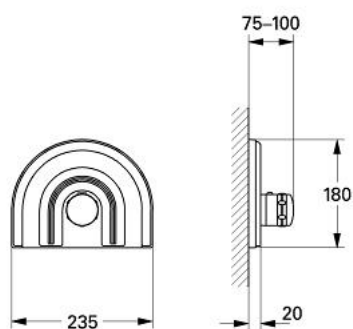

19 610 000 CHIARA BATERIE TERMOSTATATĂ

DESCRIEREA PRODUSULUI

- Colour: cromat
- set pentru montaj final pentru 34 303/34 305
- fără corp încastrat
- cu șild
- mâner cu gradații de temperatură cu oprire de siguranță GROHE SafeStop la 38°C
- temperatura maximă poate fi limitată individual
- etanșări garnitură și tijă
- șuruburi de protecție
- suprafață GROHE LongLife

19 610 000 CHIARA BATERIE TERMOSTATATĂ

PIESE DE SCHIMB , ianuarie 1991 – now

1: Mâner cu gradatii de temperatura (Spare part-nr. 47451IP0)

1.1: Capac de acoperire (Spare part-nr. 47452IP0)

2: Șild 181x235 mm (Spare part-nr. 47459IP0)

2.1: șuruburi (Spare part-nr. 47460000)

2.2: kit de etanșare (Spare part-nr. 47470000)

3: Set-extindere 27,5 mm (Spare part-nr. 47461000)*

4: Cadru de compensare, 12 mm (Spare part-nr. 47462000)*

* Optional accessories