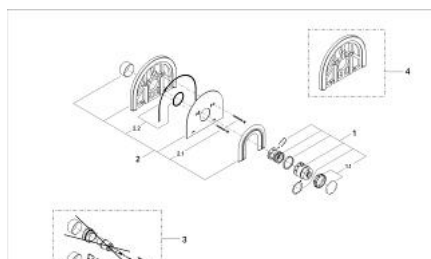

19 610 000 CHIARA BATERIE TERMOSTATATĂ

DESCRIEREA PRODUSULUI

- Colour: cromat
- set pentru montaj final pentru 34 303/34 305
- fără corp încastrat
- cu șild
- mâner cu gradații de temperatură cu oprire de siguranță GROHE SafeStop la 38°C
- temperatura maximă poate fi limitată individual
- etanșări garnitură și tijă
- șuruburi de protecție
- suprafață GROHE LongLife

19 610 000 CHIARA BATERIE TERMOSTATATĂ

PIESE DE SCHIMB , ianuarie 1991 – now

1: Mâner cu gradatii de temperatura (Spare part-nr. 47451IP0)

1.1: Capac de acoperire (Spare part-nr. 47452IP0)

2: Șild 181x235 mm (Spare part-nr. 47459IP0)

2.1: șuruburi (Spare part-nr. 47460000)

2.2: kit de etanșare (Spare part-nr. 47470000)

3: Set-extindere 27,5 mm (Spare part-nr. 47461000)*

4: Cadru de compensare, 12 mm (Spare part-nr. 47462000)*

* Optional accessories