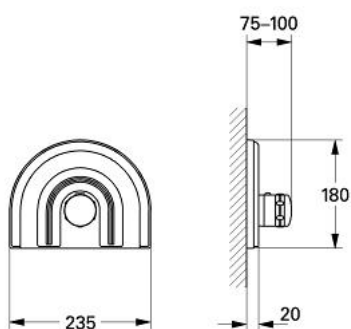

19 610 AG0 CHIARA BATERIE TERMOSTATATĂ

DESCRIEREA PRODUSULUI

- Colour: aranja/gold
- set pentru montaj final pentru 34 303/34 305
- fără corp încastrat
- cu șild
- mâner cu gradații de temperatură cu oprire de siguranță GROHE SafeStop la 38°C
- temperatura maximă poate fi limitată individual
- etanșări garnitură și tijă
- șuruburi de protecție
- suprafață GROHE LongLife

19 610 AG0 CHIARA BATERIE TERMOSTATATĂ

PIESE DE SCHIMB , ianuarie 1991 – now

1: Mâner cu gradatii de temperatura (Spare part-nr. 47451CG0)

1.1: Capac de acoperire (Spare part-nr. 47452CG0)

2: Șild 181x235 mm (Spare part-nr. 47459AG0)

2.1: șuruburi (Spare part-nr. 47460000)

2.2: kit de etanșare (Spare part-nr. 47470000)

3: Set-extindere 27,5 mm (Spare part-nr. 47461000)*

4: Cadru de compensare, 12 mm (Spare part-nr. 47462A00)*

* Optional accessories