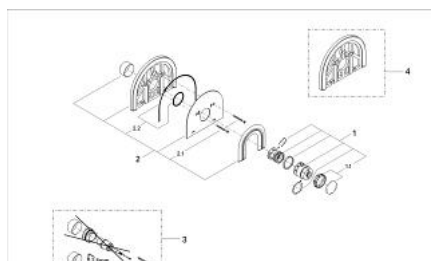

19 610 AG0 CHIARA BATERIE TERMOSTATATĂ

DESCRIEREA PRODUSULUI

- Colour: aranja/gold
- set pentru montaj final pentru 34 303/34 305
- fără corp încastrat
- cu șild
- mâner cu gradații de temperatură cu oprire de siguranță GROHE SafeStop la 38°C
- temperatura maximă poate fi limitată individual
- etanșări garnitură și tijă
- șuruburi de protecție
- suprafață GROHE LongLife

19 610 AG0 CHIARA BATERIE TERMOSTATATĂ

PIESE DE SCHIMB , ianuarie 1991 – now

1: Mâner cu gradatii de temperatura (Spare part-nr. 47451CG0)

1.1: Capac de acoperire (Spare part-nr. 47452CG0)

2: Șild 181x235 mm (Spare part-nr. 47459AG0)

2.1: șuruburi (Spare part-nr. 47460000)

2.2: kit de etanșare (Spare part-nr. 47470000)

3: Set-extindere 27,5 mm (Spare part-nr. 47461000)*

4: Cadru de compensare, 12 mm (Spare part-nr. 47462A00)*

* Optional accessories