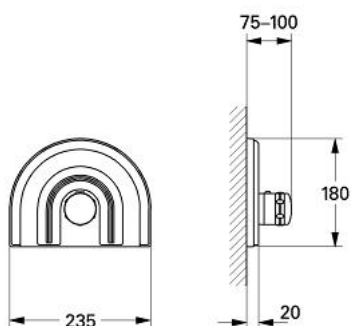

19 610 G00 CHIARA BATERIE TERMOSTATATĂ

DESCRIEREA PRODUSULUI

- Colour: gold
- set pentru montaj final pentru 34 303/34 305
- fără corp încastrat
- cu șild
- mâner cu gradații de temperatură cu oprire de siguranță GROHE SafeStop la 38°C
- temperatura maximă poate fi limitată individual
- etanșări garnitură și tijă
- șuruburi de protecție
- suprafață GROHE LongLife

19 610 G00 CHIARA BATERIE TERMOSTATATĂ

PIESE DE SCHIMB , ianuarie 1991 – now

1: Mâner cu gradatii de temperatura (Spare part-nr. 47451GA0)

1.1: Capac de acoperire (Spare part-nr. 47452GA0)

2: Șild 181x235 mm (Spare part-nr. 47459GA0)

2.1: șuruburi (Spare part-nr. 47460000)

2.2: kit de etanșare (Spare part-nr. 47470000)

3: Set-extindere 27,5 mm (Spare part-nr. 47461000)*

4: Cadru de compensare, 12 mm (Spare part-nr. 47462G00)*

* Optional accessories