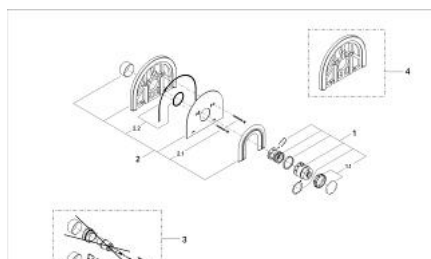

19 610 G00 CHIARA BATERIE TERMOSTATATĂ

DESCRIEREA PRODUSULUI

- Colour: gold
- set pentru montaj final pentru 34 303/34 305
- fără corp încastrat
- cu șild
- mâner cu gradații de temperatură cu oprire de siguranță GROHE SafeStop la 38°C
- temperatura maximă poate fi limitată individual
- etanșări garnitură și tijă
- șuruburi de protecție
- suprafață GROHE LongLife

19 610 G00 CHIARA BATERIE TERMOSTATATĂ

PIESE DE SCHIMB , ianuarie 1991 – now

1: Mâner cu gradatii de temperatura (Spare part-nr. 47451GA0)

1.1: Capac de acoperire (Spare part-nr. 47452GA0)

2: Șild 181x235 mm (Spare part-nr. 47459GA0)

2.1: șuruburi (Spare part-nr. 47460000)

2.2: kit de etanșare (Spare part-nr. 47470000)

3: Set-extindere 27,5 mm (Spare part-nr. 47461000)*

4: Cadru de compensare, 12 mm (Spare part-nr. 47462G00)*

* Optional accessories