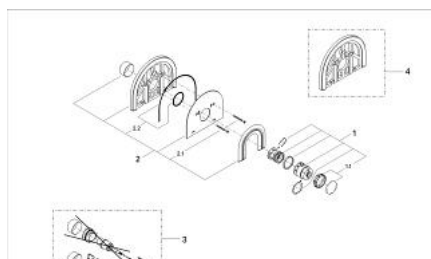

### DESCRIEREA PRODUSULUI

- Colour: chrome/gold
- set pentru montaj final pentru 34 303/34 305
- fără corp încastrat
- cu șild
- mâner cu gradații de temperatură cu oprire de siguranță GROHE SafeStop la 38°C
- temperatura maximă poate fi limitată individual
- etanșări garnitură și tijă
- șuruburi de protecție
- suprafață GROHE LongLife

### PIESE DE SCHIMB , ianuarie 1991 – now

1: Mâner cu gradatii de temperatura (Spare part-nr. 47451PG0)

1.1: Capac de acoperire (Spare part-nr. 47452PG0)

2: Șild 181x235 mm (Spare part-nr. 47459IG0)

2.1: șuruburi (Spare part-nr. 47460000)