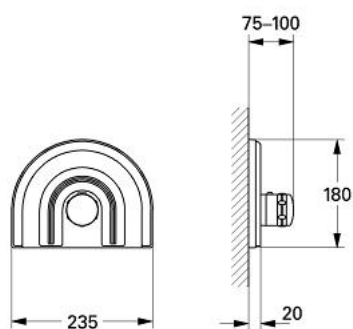

### DESCRIEREA PRODUSULUI

- Colour: chrome/gold
- set pentru montaj final pentru 34 303/34 305
- fără corp încastrat
- cu șild
- mâner cu gradații de temperatură cu oprire de siguranță GROHE SafeStop la 38°C
- temperatura maximă poate fi limitată individual
- etanșări garnitură și tijă
- șuruburi de protecție
- suprafață GROHE LongLife

### PIESE DE SCHIMB , ianuarie 1991 – now

1: Mâner cu gradatii de temperatura (Spare part-nr. 47451PG0)

1.1: Capac de acoperire (Spare part-nr. 47452PG0)

2: Șild 181x235 mm (Spare part-nr. 47459IG0)

2.1: șuruburi (Spare part-nr. 47460000)