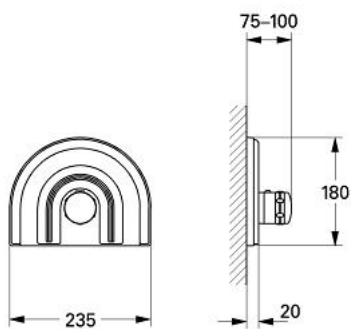

19 610 L00 CHIARA BATERIE TERMOSTATATĂ

DESCRIEREA PRODUSULUI

- Colour: alb
- set pentru montaj final pentru 34 303/34 305
- fără corp încadrat
- cu șild
- mâner cu gradații de temperatură cu oprire de siguranță GROHE SafeStop la 38°C
- temperatura maximă poate fi limitată individual
- etanșări garnitură și tijă
- șuruburi de protecție
- suprafață GROHE LongLife

19 610 L00 CHIARA BATERIE TERMOSTATATĂ

PIESE DE SCHIMB , ianuarie 1991 – now

1: Mâner cu gradatii de temperatura (Spare part-nr. 47451L00)

1.1: Capac de acoperire (Spare part-nr. 47452L00)

2: Șild 181x235 mm (Spare part-nr. 47459L00)

2.1: șuruburi (Spare part-nr. 47460000)

2.2: kit de etanșare (Spare part-nr. 47470000)

3: Set-extindere 27,5 mm (Spare part-nr. 47461000)*

4: Cadru de compensare, 12 mm (Spare part-nr. 47462L00)*

* Optional accessories