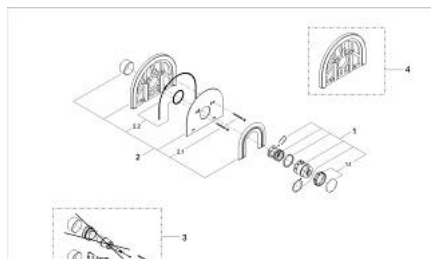

19 610 L00 CHIARA BATERIE TERMOSTATATĂ

DESCRIEREA PRODUSULUI

- Colour: alb
- set pentru montaj final pentru 34 303/34 305
- fără corp încadrat
- cu șild
- mâner cu gradații de temperatură cu oprire de siguranță GROHE SafeStop la 38°C
- temperatura maximă poate fi limitată individual
- etanșări garnitură și tijă
- șuruburi de protecție
- suprafață GROHE LongLife

19 610 L00 CHIARA BATERIE TERMOSTATATĂ

PIESE DE SCHIMB , ianuarie 1991 – now

1: Mâner cu gradatii de temperatura (Spare part-nr. 47451L00)

1.1: Capac de acoperire (Spare part-nr. 47452L00)

2: Șild 181x235 mm (Spare part-nr. 47459L00)

2.1: șuruburi (Spare part-nr. 47460000)

2.2: kit de etanșare (Spare part-nr. 47470000)

3: Set-extindere 27,5 mm (Spare part-nr. 47461000)*

4: Cadru de compensare, 12 mm (Spare part-nr. 47462L00)*

* Optional accessories