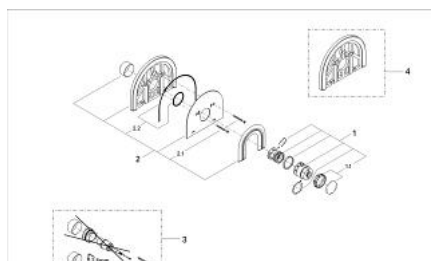

19 610 LG0 CHIARA BATERIE TERMOSTATATĂ

DESCRIEREA PRODUSULUI

- set pentru montaj final pentru 34 303/34 305
- fără corp încastrat
- cu șild
- mâner cu gradații de temperatură cu oprire de siguranță GROHE SafeStop la 38°C
- temperatura maximă poate fi limitată individual
- etanșări garnitură și tijă
- șuruburi de protecție
- suprafață GROHE LongLife

19 610 LG0 CHIARA BATERIE TERMOSTATATĂ

PIESE DE SCHIMB , ianuarie 1991 – now

1: Mâner cu gradatii de temperatura (Spare part-nr. 47451LG0)

1.1: Capac de acoperire (Spare part-nr. 47452LG0)

2: Șild 181x235 mm (Spare part-nr. 47459LG0)

2.1: șuruburi (Spare part-nr. 47460000)

2.2: kit de etanșare (Spare part-nr. 47470000)

3: Set-extindere 27,5 mm (Spare part-nr. 47461000)*

4: Cadru de compensare, 12 mm (Spare part-nr. 47462L00)*

* Optional accessories