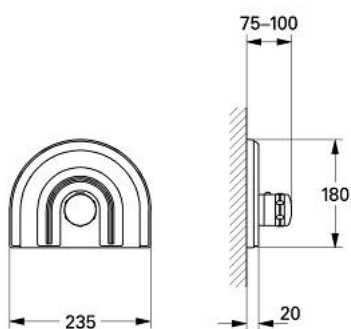

19 610 LG0 CHIARA BATERIE TERMOSTATATĂ

DESCRIEREA PRODUSULUI

- set pentru montaj final pentru 34 303/34 305
- fără corp încastrat
- cu șild
- mâner cu gradații de temperatură cu oprire de siguranță GROHE SafeStop la 38°C
- temperatura maximă poate fi limitată individual
- etanșări garnitură și tijă
- șuruburi de protecție
- suprafață GROHE LongLife

19 610 LG0 CHIARA BATERIE TERMOSTATATĂ

PIESE DE SCHIMB , ianuarie 1991 – now

1: Mâner cu gradatii de temperatura (Spare part-nr. 47451LG0)

1.1: Capac de acoperire (Spare part-nr. 47452LG0)

2: Șild 181x235 mm (Spare part-nr. 47459LG0)

2.1: șuruburi (Spare part-nr. 47460000)

2.2: kit de etanșare (Spare part-nr. 47470000)

3: Set-extindere 27,5 mm (Spare part-nr. 47461000)*

4: Cadru de compensare, 12 mm (Spare part-nr. 47462L00)*

* Optional accessories