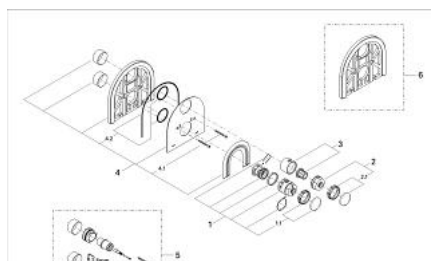

### DESCRIEREA PRODUSULUI

- Colour: cromat
- set pentru montaj final pentru 34 612
- fără corp încastrat
- cu șild
- FlowControl Button - One-button switch to full water flow
- mâner cu gradații de temperatură cu oprire de siguranță GROHE SafeStop la 38°C
- temperatura maximă poate fi limitată individual
- etanșări garnitură și tijă
- șuruburi de protecție
- suprafață GROHE LongLife

### PIESE DE SCHIMB , ianuarie 1991 – now

- 1: Mâner cu gradatii de temperatura (Spare part-nr. 47451IP0)
- 1.1: Capac de acoperire (Spare part-nr. 47452IP0)
- 2: Robinet pentru ventil de închidere (Spare part-nr. 47453IP0)
- 2.1: Capac de acoperire (Spare part-nr. 47452IP0)
- 3: Corpul Mânerului (Spare part-nr. 47458P00)
- 4: Șild 218 (Spare part-nr. 47463IP0)
- 4.1: șuruburi (Spare part-nr. 47460000)
- 4.2: kit de etanșare (Spare part-nr. 47471000)
- 5: Set-extindere 27,5 mm (Spare part-nr. 47461000)\*
- 6: Cadru de compensare, 12 mm (Spare part-nr. 47464000)\*