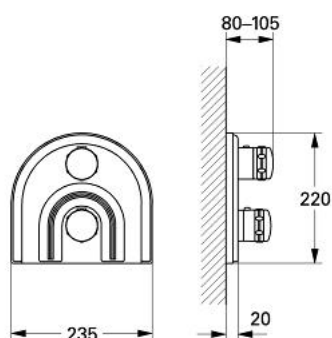

### DESCRIEREA PRODUSULUI

- Colour: cromat
- set pentru montaj final pentru 34 612
- fără corp încastrat
- cu șild
- FlowControl Button - One-button switch to full water flow
- mâner cu gradații de temperatură cu oprire de siguranță GROHE SafeStop la 38°C
- temperatura maximă poate fi limitată individual
- etanșări garnitură și tijă
- șuruburi de protecție
- suprafață GROHE LongLife

### PIESE DE SCHIMB , ianuarie 1991 – now

- 1: Mâner cu gradatii de temperatura (Spare part-nr. 47451IP0)
- 1.1: Capac de acoperire (Spare part-nr. 47452IP0)
- 2: Robinet pentru ventil de închidere (Spare part-nr. 47453IP0)
- 2.1: Capac de acoperire (Spare part-nr. 47452IP0)
- 3: Corpul Mânerului (Spare part-nr. 47458P00)
- 4: Șild 218 (Spare part-nr. 47463IP0)
- 4.1: șuruburi (Spare part-nr. 47460000)
- 4.2: kit de etanșare (Spare part-nr. 47471000)
- 5: Set-extindere 27,5 mm (Spare part-nr. 47461000)\*
- 6: Cadru de compensare, 12 mm (Spare part-nr. 47464000)\*