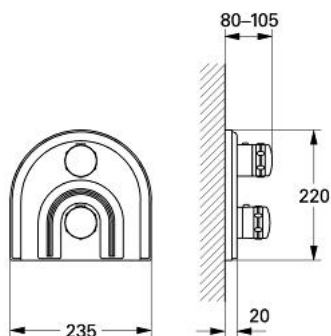

19 611 Z00 CHIARA BATERIE TERMOSTATATĂ

DESCRIEREA PRODUSULUI

- Colour: eurobrass
- set pentru montaj final pentru 34 612
- fără corp încadrat
- cu șild
- FlowControl Button - One-button switch to full water flow
- mâner cu gradații de temperatură cu oprire de siguranță GROHE SafeStop la 38°C
- temperatura maximă poate fi limitată individual
- etanșări garnitură și tijă
- șuruburi de protecție
- suprafață GROHE LongLife

19 611 Z00 CHIARA BATERIE TERMOSTATATĂ

PIESE DE SCHIMB , ianuarie 1991 – now

1: Mâner cu gradatii de temperatura (Spare part-nr. 47451YA0)

1.1: Capac de acoperire (Spare part-nr. 47452YA0)

2: Robinet pentru ventil de închidere (Spare part-nr. 47453YA0)

2.1: Capac de acoperire (Spare part-nr. 47452YA0)

3: Corpul Mânerului (Spare part-nr. 47458YY0)

4: Șild 218 (Spare part-nr. 47463YA0)

4.1: șuruburi (Spare part-nr. 47460000)

4.2: kit de etanșare (Spare part-nr. 47471000)

5: Set-extindere 27,5 mm (Spare part-nr. 47461000)*

6: Cadru de compensare, 12 mm (Spare part-nr. 47464Z00)*

* Optional accessories