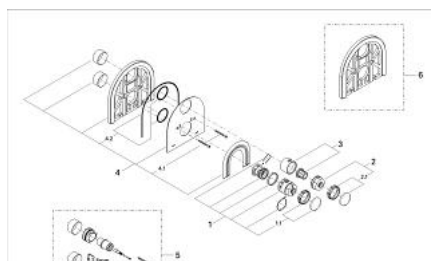

19 611 Z00 CHIARA BATERIE TERMOSTATATĂ

DESCRIEREA PRODUSULUI

- Colour: eurobrass
- set pentru montaj final pentru 34 612
- fără corp încadrat
- cu șild
- FlowControl Button - One-button switch to full water flow
- mâner cu gradații de temperatură cu oprire de siguranță GROHE SafeStop la 38°C
- temperatura maximă poate fi limitată individual
- etanșări garnitură și tijă
- șuruburi de protecție
- suprafață GROHE LongLife

19 611 Z00 CHIARA BATERIE TERMOSTATATĂ

PIESE DE SCHIMB , ianuarie 1991 – now

1: Mâner cu gradatii de temperatura (Spare part-nr. 47451YA0)

1.1: Capac de acoperire (Spare part-nr. 47452YA0)

2: Robinet pentru ventil de închidere (Spare part-nr. 47453YA0)