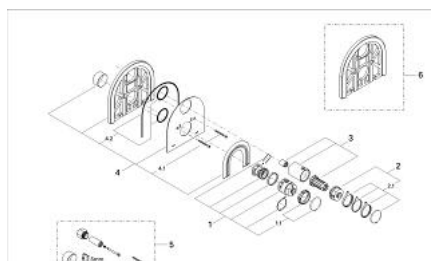

19 613 000 CHIARA BATERIE CADĂ TERMOSTATATĂ

DESCRIEREA PRODUSULUI

- Colour: cromat
- set pentru montaj final pentru 34 306
- fără corp încastrat
- cu șild
- mâner Aquadimmer cu inel opritor
- mâner cu gradații de temperatură cu oprire de siguranță GROHE SafeStop la 38°C
- temperatura maximă poate fi limitată individual
- etanșări garnitură și tijă
- șuruburi de protecție
- suprafață GROHE LongLife

19 613 000 CHIARA BATERIE CADĂ TERMOSTATATĂ

PIESE DE SCHIMB , ianuarie 1991 – now

1: Mâner cu gradatii de temperatura (Spare part-nr. 47451IP0)

1.1: Capac de acoperire (Spare part-nr. 47452IP0)

2: Robinet pentru ventil de închidere (Spare part-nr. 47264IP0)