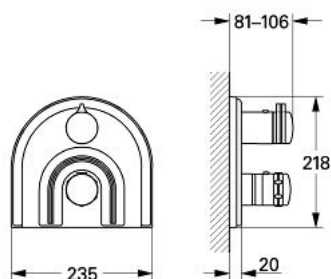

19 613 000 CHIARA BATERIE CADĂ TERMOSTATATĂ

DESCRIEREA PRODUSULUI

- Colour: cromat
- set pentru montaj final pentru 34 306
- fără corp încastrat
- cu șild
- mâner Aquadimmer cu inel opritor
- mâner cu gradații de temperatură cu oprire de siguranță GROHE SafeStop la 38°C
- temperatura maximă poate fi limitată individual
- etanșări garnitură și tijă
- șuruburi de protecție
- suprafață GROHE LongLife

19 613 000 CHIARA BATERIE CADĂ TERMOSTATATĂ

PIESE DE SCHIMB , ianuarie 1991 – now

1: Mâner cu gradatii de temperatura (Spare part-nr. 47451IP0)

1.1: Capac de acoperire (Spare part-nr. 47452IP0)

2: Robinet pentru ventil de închidere (Spare part-nr. 47264IP0)

2.1: capac (Spare part-nr. 47265IP0)

3: Corpul Mânerului (Spare part-nr. 47266P00)

4: Șild 218 (Spare part-nr. 47463IP0)

4.1: șuruburi (Spare part-nr. 47460000)

4.2: kit de etanșare (Spare part-nr. 47471000)

5: Set-extindere 3/4", 27,5 mm (Spare part-nr. 47267000)*

6: Cadru de compensare, 12 mm (Spare part-nr. 47464000)*

* Optional accessories