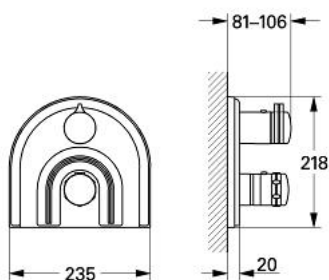

### DESCRIEREA PRODUSULUI

- Colour: eurobrass
- set pentru montaj final pentru 34 306
- fără corp încadrat
- cu șild
- mâner Aquadimmer cu inel opritor
- mâner cu gradații de temperatură cu oprire de siguranță GROHE SafeStop la 38°C
- temperatura maximă poate fi limitată individual
- etanșări garnitură și tijă
- șuruburi de protecție
- suprafață GROHE LongLife

5: Set-extindere 3/4", 27,5 mm (Spare part-nr. 47267000)\*

6: Cadru de compensare, 12 mm (Spare part-nr. 47464Z00)\*

\* Optional accessories