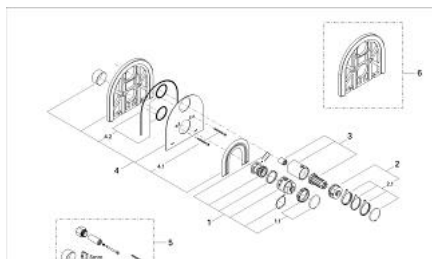

19 613 Z00 CHIARA BATERIE CADĂ TERMOSTATATĂ

PIESE DE SCHIMB , ianuarie 1991 – now

1: Mâner cu gradatii de temperatura (Spare part-nr. 47451YA0)

1.1: Capac de acoperire (Spare part-nr. 47452YA0)

2: Robinet pentru ventil de închidere (Spare part-nr. 47264YA0)

2.1: capac (Spare part-nr. 47265YA0)

3: Corpul Mânerului (Spare part-nr. 47266YY0)

4: Șild 218 (Spare part-nr. 47463YA0)

4.1: șuruburi (Spare part-nr. 47460000)

4.2: kit de etanșare (Spare part-nr. 47471000)

5: Set-extindere 3/4", 27,5 mm (Spare part-nr. 47267000)*

6: Cadru de compensare, 12 mm (Spare part-nr. 47464Z00)*

* Optional accessories