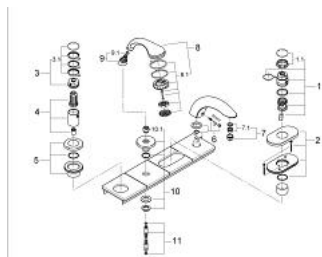

19 623 000 CHIARA BATERIE CADĂ CU 4 GĂURI

DESCRIEREA PRODUSULUI

- Colour: cromat
- pentru montaj îngropat
- set pentru montaj final pentru 34 307
- fără cadru de fixare
- compus din:
 - pipă de cadă cu aerator
 - para de duș Relexa plus cu jet tip Champagne 28 174
 - furtun de duș metalic
 - mâner Aquadimmer
 - mâner cu gradații de temperatură cu oprire de siguranță GROHE SafeStop la 38°C
- suprafață GROHE LongLife

19 623 000 CHIARA BATERIE CADĂ CU 4 GĂURI

PIESE DE SCHIMB , ianuarie 2002 – now

- 1: Mâner cu gradatii de temperatura (Spare part-nr. 47451IP0)
- 1.1: Capac de acoperire (Spare part-nr. 47452IP0)
- 2: Șild (Spare part-nr. 47314000)
- 3: Robinet pentru ventil de închidere (Spare part-nr. 47264IP0)
- 3.1: capac (Spare part-nr. 47265IP0)
- 4: Corpul Mânerului (Spare part-nr. 47266P00)
- 5: Șild (Spare part-nr. 47315000)
- 6: Set de legătură la țeava de scurgere (Spare part-nr. 47316000)
- 7: Sistra (Spare part-nr. 13907000)
- 7.1: kit de înlocuire pentru Sistra M28x1 (Spare part-nr. 45047000)
- 8: Pară de duș cu 2 pulverizări (Spare part-nr. 28174000)
- 8.1: Piesă de legătură (Spare part-nr. 28635XX0)
- 8.2: Filtru impuritati (Spare part-nr. 0700200M)
- 9: Piesă de legătură (Spare part-nr. 47318000)
- 9.1: Disc de etanșare Ø11 x Ø2 (Spare part-nr. 0122400M)
- 10: Suport pară de duș (Spare part-nr. 47319IX0)
- 10.1: etanșare furtun (Spare part-nr. 45412XX0)
- 11: Furtun metalic (Spare part-nr. 28146000)