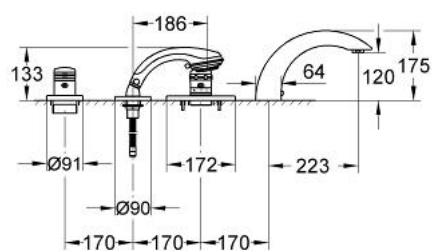

19 623 000 CHIARA BATERIE CADĂ CU 4 GĂURI

DESCRIEREA PRODUSULUI

- Colour: cromat
- pentru montaj îngropat
- set pentru montaj final pentru 34 307
- fără cadru de fixare
- compus din:
 - pipă de cadă cu aerator
 - para de duș Relexa plus cu jet tip Champagne 28 174
 - furtun de duș metalic
 - mâner Aquadimmer
 - mâner cu gradații de temperatură cu oprire de siguranță GROHE SafeStop la 38°C
- suprafață GROHE LongLife

19 623 000 CHIARA BATERIE CADĂ CU 4 GĂURI

PIESE DE SCHIMB , ianuarie 2002 – now

- 1: Mâner cu gradatii de temperatura (Spare part-nr. 47451IP0)
- 1.1: Capac de acoperire (Spare part-nr. 47452IP0)
- 2: Șild (Spare part-nr. 47314000)
- 3: Robinet pentru ventil de închidere (Spare part-nr. 47264IP0)
- 3.1: capac (Spare part-nr. 47265IP0)
- 4: Corpul Mânerului (Spare part-nr. 47266P00)
- 5: Șild (Spare part-nr. 47315000)
- 6: Set de legătură la țeava de scurgere (Spare part-nr. 47316000)
- 7: Sistra (Spare part-nr. 13907000)
- 7.1: kit de înlocuire pentru Sistra M28x1 (Spare part-nr. 45047000)
- 8: Pară de duș cu 2 pulverizări (Spare part-nr. 28174000)
- 8.1: Piesă de legătură (Spare part-nr. 28635XX0)
- 8.2: Filtru impuritati (Spare part-nr. 0700200M)
- 9: Piesă de legătură (Spare part-nr. 47318000)
- 9.1: Disc de etanșare Ø11 x Ø2 (Spare part-nr. 0122400M)
- 10: Suport pară de duș (Spare part-nr. 47319IX0)
- 10.1: etanșare furtun (Spare part-nr. 45412XX0)
- 11: Furtun metalic (Spare part-nr. 28146000)