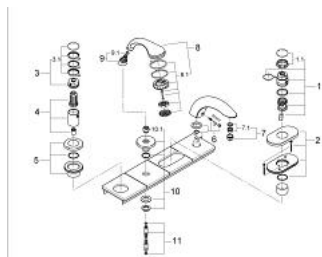

## 19 623 Z00 CHIARA BATERIE CADĂ CU 4 GĂURI

### PIESE DE SCHIMB , ianuarie 2002 – now

- 1: Mâner cu gradatii de temperatura (Spare part-nr. 47451YA0)
- 1.1: Capac de acoperire (Spare part-nr. 47452YA0)
- 2: Șild (Spare part-nr. 47314Z00)
- 3: Robinet pentru ventil de închidere (Spare part-nr. 47264YA0)
- 3.1: capac (Spare part-nr. 47265YA0)
- 4: Corpul Mânerului (Spare part-nr. 47266YY0)
- 5: Șild (Spare part-nr. 47315Z00)
- 6: Set de legătură la țeava de scurgere (Spare part-nr. 47316Z00)
- 7: Sistra (Spare part-nr. 13907Z00)
- 7.1: kit de înlocuire pentru Sistra M28x1 (Spare part-nr. 45047000)
- 8: Pară de duș cu 2 pulverizări (Spare part-nr. 28174Z00)
- 8.1: placă de trasare cu jet de apă (Spare part-nr. 45658YY0)
- 8.2: Piesă de legătură (Spare part-nr. 28635XX0)
- 8.2.1: Disc de etanșare Ø11 x Ø2 (Spare part-nr. 0122400M)
- 8.3: Filtru impuritati (Spare part-nr. 0700200M)
- 9: Piesă de legătură (Spare part-nr. 47318Z00)
- 9.1: Disc de etanșare Ø11 x Ø2 (Spare part-nr. 0122400M)
- 10: Suport pară de duș (Spare part-nr. 47319ZK0)
- 10.1: etanșare furtun (Spare part-nr. 45412XX0)
- 11: Furtun metalic (Spare part-nr. 28146000)