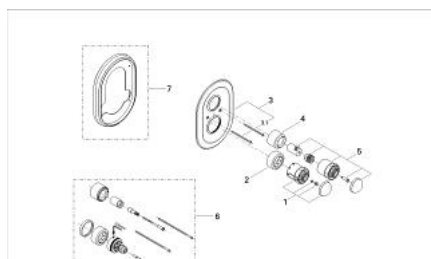

19 654 000 SENTOSA BATERIE TERMOSTATATĂ

DESCRIEREA PRODUSULUI

- Colour: cromat
- set pentru montaj final pentru 34 954
- fără corp încastrat
- FlowControl Button - One-button switch to full water flow
- mâner cu gradații de temperatură
- GROHE SafeStop - oprire de siguranță la 38°C
- etanșări garnitură și tijă
- suprafață GROHE LongLife

19 654 000 SENTOSA BATERIE TERMOSTATATĂ

PIESE DE SCHIMB , ianuarie 1994 – now

- 1: Mâner cu gradatii de temperatura (Spare part-nr. 47396IP0)
- 2: Manșon (Spare part-nr. 05971000)
- 3: Șild (oval) (Spare part-nr. 47188000)
- 3.1: șurub (Spare part-nr. 0269600M)
- 4: Manșon (Spare part-nr. 05111000)
- 5: Mâner cu gradatii de temperatura (Spare part-nr. 47397IP0)
- 6: Set-extindere 27,5 mm (Spare part-nr. 47261000)*
- 7: inel de compensare, 20 mm (Spare part-nr. 08936000)*