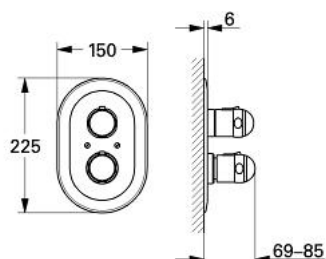

19 654 000 SENTOSA BATERIE TERMOSTATATĂ

DESCRIEREA PRODUSULUI

- Colour: cromat
- set pentru montaj final pentru 34 954
- fără corp încastrat
- FlowControl Button - One-button switch to full water flow
- mâner cu gradații de temperatură
- GROHE SafeStop - oprire de siguranță la 38°C
- etanșări garnitură și tijă
- suprafață GROHE LongLife

19 654 000 SENTOSA BATERIE TERMOSTATATĂ

PIESE DE SCHIMB , ianuarie 1994 – now

- 1: Mâner cu gradatii de temperatura (Spare part-nr. 47396IP0)
- 2: Manșon (Spare part-nr. 05971000)
- 3: Șild (oval) (Spare part-nr. 47188000)
- 3.1: șurub (Spare part-nr. 0269600M)
- 4: Manșon (Spare part-nr. 05111000)
- 5: Mâner cu gradatii de temperatura (Spare part-nr. 47397IP0)
- 6: Set-extindere 27,5 mm (Spare part-nr. 47261000)*
- 7: inel de compensare, 20 mm (Spare part-nr. 08936000)*