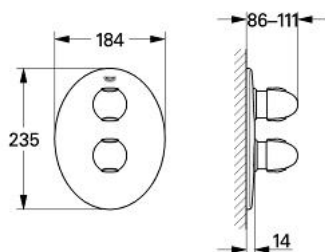

19 658 IN0 TARON BATERIE DUȘ CU TERMOSTAT

DESCRIEREA PRODUSULUI

- set pentru montaj final pentru 34 966
- fără corp încastrat
- mâner pentru volum cu funcție de oprire reglabilă individual
- mâner cu gradații de temperatură cu oprire de siguranță GROHE SafeStop la 38°C
- etanșări garnitură și tijă
- fixare mascată

19 658 IN0 TARON BATERIE DUȘ CU TERMOSTAT

PIESE DE SCHIMB , ianuarie 1995 – now

- 1: Mâner cu gradatii de temperatura (Spare part-nr. 47504IN0)
- 2: inel gradat (Spare part-nr. 02617000)
- 3: Manșon (Spare part-nr. 02730000)
- 4: Robinet pentru ventil de închidere (Spare part-nr. 47506IN0)
- 5: inel gradat (Spare part-nr. 09355000)
- 6: Oprire (Spare part-nr. 47511000)
- 7: Șild (Spare part-nr. 47512000)
- 7.1: Șild (Spare part-nr. 03635000)
- 8: inel de închidere + piuliță de reglare (Spare part-nr. 47509000)
- 8.1: Disc de etanșare Ø24 x Ø2 (Spare part-nr. 0119600M)
- 9: Set-extindere 27,5 mm (Spare part-nr. 47358000)*