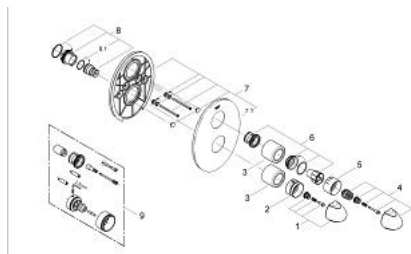

19 658 IN0 TARON BATERIE DUȘ CU TERMOSTAT

DESCRIEREA PRODUSULUI

- set pentru montaj final pentru 34 966
- fără corp încastrat
- mâner pentru volum cu funcție de oprire reglabilă individual
- mâner cu gradații de temperatură cu oprire de siguranță GROHE SafeStop la 38°C
- etanșări garnitură și tijă
- fixare mascată

19 658 IN0 TARON BATERIE DUȘ CU TERMOSTAT

PIESE DE SCHIMB , ianuarie 1995 – now

- 1: Mâner cu gradatii de temperatura (Spare part-nr. 47504IN0)
- 2: inel gradat (Spare part-nr. 02617000)
- 3: Manșon (Spare part-nr. 02730000)
- 4: Robinet pentru ventil de închidere (Spare part-nr. 47506IN0)
- 5: inel gradat (Spare part-nr. 09355000)
- 6: Oprire (Spare part-nr. 47511000)
- 7: Șild (Spare part-nr. 47512000)
- 7.1: Șild (Spare part-nr. 03635000)
- 8: inel de închidere + piuliță de reglare (Spare part-nr. 47509000)
- 8.1: Disc de etanșare Ø24 x Ø2 (Spare part-nr. 0119600M)
- 9: Set-extindere 27,5 mm (Spare part-nr. 47358000)*