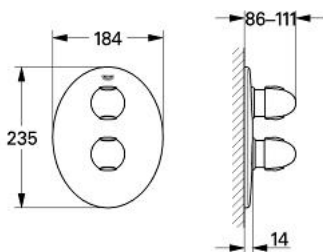

19 658 IP0 TARON BATERIE DUȘ CU TERMOSTAT

DESCRIEREA PRODUSULUI

- Colour: chrome/matt chrome
- set pentru montaj final pentru 34 966
- fără corp încastrat
- mâner pentru volum cu funcție de oprire reglabilă individual
- mâner cu gradații de temperatură cu oprire de siguranță GROHE SafeStop la 38°C
- etanșări garnitură și tijă
- fixare mascată

19 658 IP0 TARON BATERIE DUȘ CU TERMOSTAT

PIESE DE SCHIMB , ianuarie 1995 – now

- 1: Mâner cu gradatii de temperatura (Spare part-nr. 47504IP0)
 - 2: inel gradat (Spare part-nr. 02617000)
 - 3: Manșon (Spare part-nr. 02730000)
 - 4: Robinet pentru ventil de închidere (Spare part-nr. 47506IP0)
 - 5: inel gradat (Spare part-nr. 09355000)
 - 6: Oprire (Spare part-nr. 47511000)
 - 7: Șild (Spare part-nr. 47512000)
 - 7.1: Șild (Spare part-nr. 03635000)
 - 8: inel de închidere + piuliță de reglare (Spare part-nr. 47509000)
 - 8.1: Disc de etanșare Ø24 x Ø2 (Spare part-nr. 0119600M)
 - 9: Set-extindere 27,5 mm (Spare part-nr. 47358000)*
- * Optional accessories