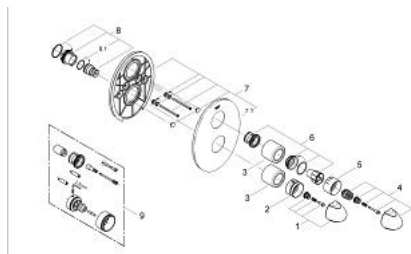

19 658 IP0 TARON BATERIE DUȘ CU TERMOSTAT

DESCRIEREA PRODUSULUI

- Colour: chrome/matt chrome
- set pentru montaj final pentru 34 966
- fără corp încastrat
- mâner pentru volum cu funcție de oprire reglabilă individual
- mâner cu gradații de temperatură cu oprire de siguranță GROHE SafeStop la 38°C
- etanșări garnitură și tijă
- fixare mascată

19 658 IP0 TARON BATERIE DUȘ CU TERMOSTAT

PIESE DE SCHIMB , ianuarie 1995 – now

- 1: Mâner cu gradatii de temperatura (Spare part-nr. 47504IP0)
 - 2: inel gradat (Spare part-nr. 02617000)
 - 3: Manșon (Spare part-nr. 02730000)
 - 4: Robinet pentru ventil de închidere (Spare part-nr. 47506IP0)
 - 5: inel gradat (Spare part-nr. 09355000)
 - 6: Oprire (Spare part-nr. 47511000)
 - 7: Șild (Spare part-nr. 47512000)
 - 7.1: Șild (Spare part-nr. 03635000)
 - 8: inel de închidere + piuliță de reglare (Spare part-nr. 47509000)
 - 8.1: Disc de etanșare Ø24 x Ø2 (Spare part-nr. 0119600M)
 - 9: Set-extindere 27,5 mm (Spare part-nr. 47358000)*
- * Optional accessories