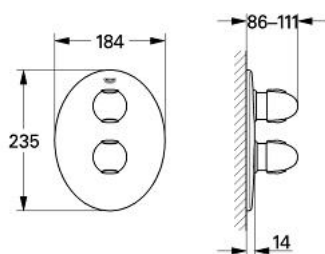

19 658 IS0 Taron BATERIE DUȘ CU TERMOSTAT

DESCRIEREA PRODUSULUI

- set pentru montaj final pentru 34 966
- fără corp încastrat
- mâner pentru volum cu funcție de oprire reglabilă individual
- mâner cu gradații de temperatură cu oprire de siguranță GROHE SafeStop la 38°C
- etanșări garnitură și tijă
- fixare mascată

19 658 IS0 TARON BATERIE DUȘ CU TERMOSTAT

PIESE DE SCHIMB , ianuarie 1995 – now

- 1: Mâner cu gradatii de temperatura (Spare part-nr. 47504IS0)
- 2: inel gradat (Spare part-nr. 02617000)
- 3: Manșon (Spare part-nr. 02730000)
- 4: Robinet pentru ventil de închidere (Spare part-nr. 47506IS0)
- 5: inel gradat (Spare part-nr. 09355000)
- 6: Oprire (Spare part-nr. 47511000)
- 7: Șild (Spare part-nr. 47512000)
- 7.1: Șild (Spare part-nr. 03635000)
- 8: inel de închidere + piuliță de reglare (Spare part-nr. 47509000)
- 8.1: Disc de etanșare Ø24 x Ø2 (Spare part-nr. 0119600M)
- 9: Set-extindere 27,5 mm (Spare part-nr. 47358000)*