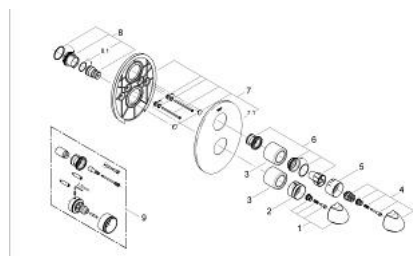

19 658 IS0 Taron BATERIE DUȘ CU TERMOSTAT

DESCRIEREA PRODUSULUI

- set pentru montaj final pentru 34 966
- fără corp încastrat
- mâner pentru volum cu funcție de oprire reglabilă individual
- mâner cu gradații de temperatură cu oprire de siguranță GROHE SafeStop la 38°C
- etanșări garnitură și tijă
- fixare mascată

19 658 IS0 TARON BATERIE DUȘ CU TERMOSTAT

PIESE DE SCHIMB , ianuarie 1995 – now

- 1: Mâner cu gradatii de temperatura (Spare part-nr. 47504IS0)
- 2: inel gradat (Spare part-nr. 02617000)
- 3: Manșon (Spare part-nr. 02730000)
- 4: Robinet pentru ventil de închidere (Spare part-nr. 47506IS0)
- 5: inel gradat (Spare part-nr. 09355000)
- 6: Oprire (Spare part-nr. 47511000)
- 7: Șild (Spare part-nr. 47512000)
- 7.1: Șild (Spare part-nr. 03635000)
- 8: inel de închidere + piuliță de reglare (Spare part-nr. 47509000)
- 8.1: Disc de etanșare Ø24 x Ø2 (Spare part-nr. 0119600M)
- 9: Set-extindere 27,5 mm (Spare part-nr. 47358000)*