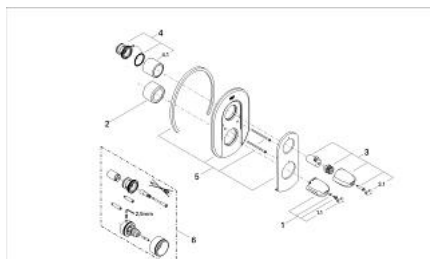

### DESCRIEREA PRODUSULUI

- Colour: chrome/gold
- fără corp încastrat
- set pentru montaj final pentru 34 966
- etanșări garnitură și tijă
- fixare mascată
- FlowControl Button - One-button switch to full water flow
- oprire reglabilă individual
- mâner cu gradații de temperatură cu oprire de siguranță GROHE SafeStop la 38°C
- suprafață GROHE LongLife

### PIESE DE SCHIMB , ianuarie 1997 – now

1: Mâner cu gradatii de temperatura (Spare part-nr. 47440IG0)

1.1: Capac de acoperire (Spare part-nr. 02490G0M)

2: Manșon (Spare part-nr. 04952000)

3: Robinet pentru ventil de închiderecu dispozitiv economic (Spare part-nr. 47442IG0)

3.1: Capac de acoperire (Spare part-nr. 02490G0M)

4: Manșon (Spare part-nr. 47525000)

4.1: Manșon (Spare part-nr. 04951000)

5: Șild (Spare part-nr. 47526IG0)

6: Set-extindere 27,5 mm (Spare part-nr. 47358000)\*