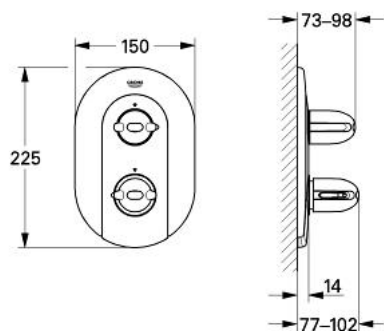

### DESCRIEREA PRODUSULUI

- Colour: chrome/gold
- fără corp încastrat
- set pentru montaj final pentru 34 966
- etanșări garnitură și tijă
- fixare mascată
- FlowControl Button - One-button switch to full water flow
- oprire reglabilă individual
- mâner cu gradații de temperatură cu oprire de siguranță GROHE SafeStop la 38°C
- suprafață GROHE LongLife

### PIESE DE SCHIMB , ianuarie 1997 – now

1: Mâner cu gradatii de temperatura (Spare part-nr. 47440IG0)

1.1: Capac de acoperire (Spare part-nr. 02490G0M)

2: Manșon (Spare part-nr. 04952000)

3: Robinet pentru ventil de închiderecu dispozitiv economic (Spare part-nr. 47442IG0)

3.1: Capac de acoperire (Spare part-nr. 02490G0M)

4: Manșon (Spare part-nr. 47525000)

4.1: Manșon (Spare part-nr. 04951000)

5: Șild (Spare part-nr. 47526IG0)

6: Set-extindere 27,5 mm (Spare part-nr. 47358000)\*