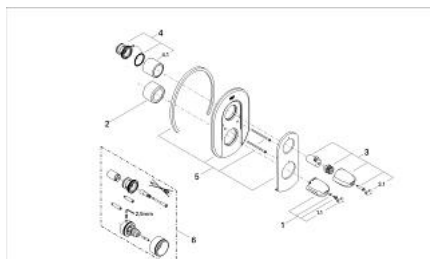

### DESCRIEREA PRODUSULUI

- Colour: alb
- fără corp încadrat
- set pentru montaj final pentru 34 966
- etanșări garnitură și tijă
- fixare mascată
- FlowControl Button - One-button switch to full water flow
- oprire reglabilă individual
- mâner cu gradații de temperatură cu oprire de siguranță GROHE SafeStop la 38°C
- suprafață GROHE LongLife

### PIESE DE SCHIMB , ianuarie 1997 – now

1: Mâner cu gradatii de temperatura (Spare part-nr. 47440L00)

1.1: Capac de acoperire (Spare part-nr. 02490L0M)

2: Manșon (Spare part-nr. 04952L00)

3: Robinet pentru ventil de închiderecu dispozitiv economic (Spare part-nr. 47442L00)

3.1: Capac de acoperire (Spare part-nr. 02490L0M)

4: Manșon (Spare part-nr. 47525L00)

4.1: Manșon (Spare part-nr. 04951L00)

5: Șild (Spare part-nr. 47526L00)

6: Set-extindere 27,5 mm (Spare part-nr. 47358000)\*