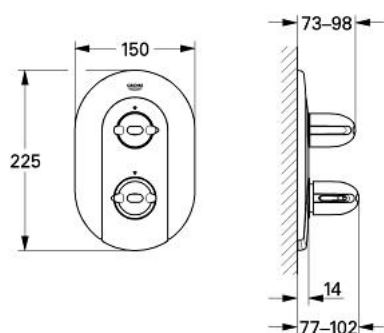

### DESCRIEREA PRODUSULUI

- Colour: alb
- fără corp încadrat
- set pentru montaj final pentru 34 966
- etanșări garnitură și tijă
- fixare mascată
- FlowControl Button - One-button switch to full water flow
- oprire reglabilă individual
- mâner cu gradații de temperatură cu oprire de siguranță GROHE SafeStop la 38°C
- suprafață GROHE LongLife

### PIESE DE SCHIMB , ianuarie 1997 – now

1: Mâner cu gradatii de temperatura (Spare part-nr. 47440L00)

1.1: Capac de acoperire (Spare part-nr. 02490L0M)

2: Manșon (Spare part-nr. 04952L00)

3: Robinet pentru ventil de închiderecu dispozitiv economic (Spare part-nr. 47442L00)

3.1: Capac de acoperire (Spare part-nr. 02490L0M)

4: Manșon (Spare part-nr. 47525L00)

4.1: Manșon (Spare part-nr. 04951L00)

5: Șild (Spare part-nr. 47526L00)

6: Set-extindere 27,5 mm (Spare part-nr. 47358000)\*