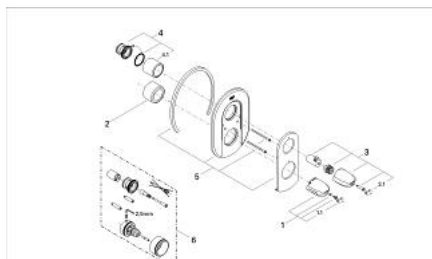

### DESCRIEREA PRODUSULUI

- fără corp încadrat
- set pentru montaj final pentru 34 966
- etanșări garnitură și tijă
- fixare mascată
- FlowControl Button - One-button switch to full water flow
- oprire reglabilă individual
- mâner cu gradații de temperatură cu oprire de siguranță GROHE SafeStop la 38°C
- suprafață GROHE LongLife

### PIESE DE SCHIMB , ianuarie 1997 – now

1: Mâner cu gradatii de temperatura (Spare part-nr. 47440LG0)

1.1: Capac de acoperire (Spare part-nr. 02490G0M)

2: Manșon (Spare part-nr. 04952L00)

3: Robinet pentru ventil de închiderecu dispozitiv economic (Spare part-nr. 47442LG0)

3.1: Capac de acoperire (Spare part-nr. 02490G0M)

4: Manșon (Spare part-nr. 47525L00)

4.1: Manșon (Spare part-nr. 04951L00)

5: Șild (Spare part-nr. 47526LG0)

6: Set-extindere 27,5 mm (Spare part-nr. 47358000)\*