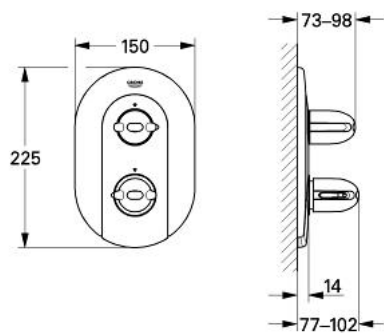

### DESCRIEREA PRODUSULUI

- fără corp încadrat
- set pentru montaj final pentru 34 966
- etanșări garnitură și tijă
- fixare mascată
- FlowControl Button - One-button switch to full water flow
- oprire reglabilă individual
- mâner cu gradații de temperatură cu oprire de siguranță GROHE SafeStop la 38°C
- suprafață GROHE LongLife

### PIESE DE SCHIMB , ianuarie 1997 – now

1: Mâner cu gradatii de temperatura (Spare part-nr. 47440LG0)

1.1: Capac de acoperire (Spare part-nr. 02490G0M)

2: Manșon (Spare part-nr. 04952L00)

3: Robinet pentru ventil de închiderecu dispozitiv economic (Spare part-nr. 47442LG0)

3.1: Capac de acoperire (Spare part-nr. 02490G0M)

4: Manșon (Spare part-nr. 47525L00)

4.1: Manșon (Spare part-nr. 04951L00)

5: Șild (Spare part-nr. 47526LG0)

6: Set-extindere 27,5 mm (Spare part-nr. 47358000)\*