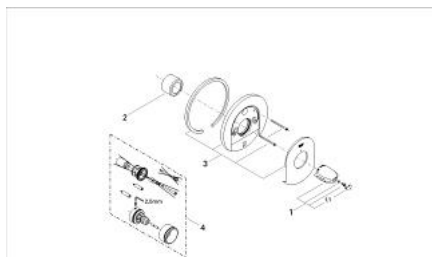

19 664 000 **GROHTHERM 3000 BATERIE CENTRALĂ CU TERMOSTAT**

DESCRIEREA PRODUSULUI

- Colour: cromat
- set pentru instalarea finală a codului
- 34 967
- 34 971
- fără corp încastrat
- etanșări garnitură și tijă
- fixare mascată
- mâner cu gradații de temperatură cu oprire de siguranță GROHE SafeStop la 38°C
- suprafață GROHE LongLife

19 664 000 GROHTHERM 3000 BATERIE CENTRALĂ CU TERMOSTAT

PIESE DE SCHIMB , ianuarie 1997 – now

1: Mâner cu gradatii de temperatura (Spare part-nr. 47440IP0)

1.1: Capac de acoperire (Spare part-nr. 02490P0M)

2: Manșon (Spare part-nr. 04952000)

3: Șild (Spare part-nr. 47524IP0)

4: Set-extindere 27,5 mm (Spare part-nr. 47358000)*

* Optional accessories