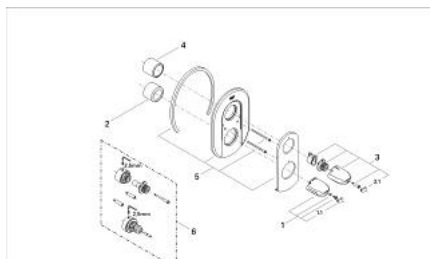

### DESCRIEREA PRODUSULUI

- Colour: chrome/gold
- set pentru montaj final pentru 34 968
- fără corp încastrat
- etanșări garnitură și tijă
- fixare mascată
- Aquadimmer cu funcție multiplă
- - reglare a debitului
- - comutator: cadă/duș
- mâner Aquadimmer cu inel opritor
- mâner cu gradată de temperatură cu oprire de siguranță GROHE SafeStop la 38°C
- suprafață GROHE LongLife

### PIESE DE SCHIMB , ianuarie 1997 – now

1: Mâner cu gradatii de temperatura (Spare part-nr. 47440IG0)

1.1: Capac de acoperire (Spare part-nr. 02490G0M)

2: Manșon (Spare part-nr. 04952000)

3: Robinet pentru ventil de închidere (Spare part-nr. 47530IG0)

3.1: Capac de acoperire (Spare part-nr. 02490G0M)

4: Manșon (Spare part-nr. 04951000)

5: Șild (Spare part-nr. 47526000)

6: Set-extindere 27,5 mm (Spare part-nr. 47359000)\*

\* Optional accessories