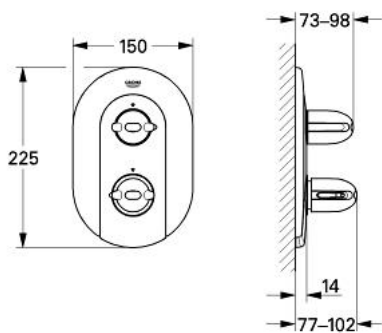

### DESCRIEREA PRODUSULUI

- Colour: chrome/gold
- set pentru montaj final pentru 34 968
- fără corp încastrat
- etanșări garnitură și tijă
- fixare mascată
- Aquadimmer cu funcție multiplă
- - reglare a debitului
- - comutator: cadă/duș
- mâner Aquadimmer cu inel opritor
- mâner cu gradată de temperatură cu oprire de siguranță GROHE SafeStop la 38°C
- suprafață GROHE LongLife

### PIESE DE SCHIMB , ianuarie 1997 – now

1: Mâner cu gradatii de temperatura (Spare part-nr. 47440IG0)

1.1: Capac de acoperire (Spare part-nr. 02490G0M)

2: Manșon (Spare part-nr. 04952000)

3: Robinet pentru ventil de închidere (Spare part-nr. 47530IG0)

3.1: Capac de acoperire (Spare part-nr. 02490G0M)

4: Manșon (Spare part-nr. 04951000)

5: Șild (Spare part-nr. 47526000)

6: Set-extindere 27,5 mm (Spare part-nr. 47359000)\*

\* Optional accessories