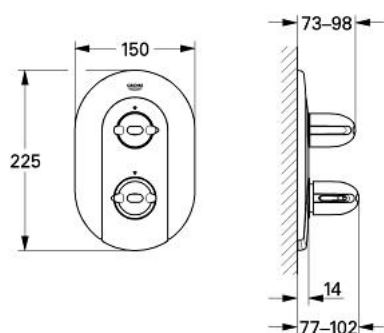

19 665 L00 GROHTHERM 3000 BATERIE CADĂ TERMOSTATATĂ

DESCRIEREA PRODUSULUI

- Colour: alb
- set pentru montaj final pentru 34 968
- fără corp încastrat
- etanșări garnitură și tijă
- fixare mascată
- Aquadimmer cu funcție multiplă
- - reglare a debitului
- - comutator: cadă/duș
- mâner Aquadimmer cu inel opritor
- mâner cu gradații de temperatură cu oprire de siguranță GROHE SafeStop la 38°C
- suprafață GROHE LongLife

19 665 L00 GROHTHERM 3000 BATERIE CADĂ TERMOSTATATĂ

PIESE DE SCHIMB , ianuarie 1997 – now

1: Mâner cu gradatii de temperatura (Spare part-nr. 47440L00)

1.1: Capac de acoperire (Spare part-nr. 02490L0M)

2: Manșon (Spare part-nr. 04952L00)

3: Robinet pentru ventil de închidere (Spare part-nr. 47530L00)

3.1: Capac de acoperire (Spare part-nr. 02490L0M)

4: Manșon (Spare part-nr. 04951L00)

5: Șild (Spare part-nr. 47526L00)

6: Set-extindere 27,5 mm (Spare part-nr. 47359000)*