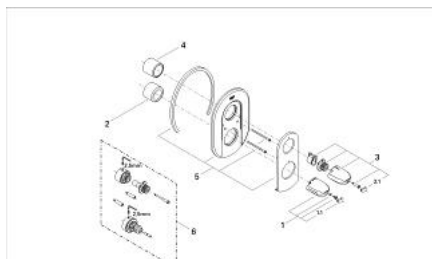

19 665 L00 GROHTHERM 3000 BATERIE CADĂ TERMOSTATATĂ

DESCRIEREA PRODUSULUI

- Colour: alb
- set pentru montaj final pentru 34 968
- fără corp încastrat
- etanșări garnitură și tijă
- fixare mascată
- Aquadimmer cu funcție multiplă
- - reglare a debitului
- - comutator: cadă/duș
- mâner Aquadimmer cu inel opritor
- mâner cu gradații de temperatură cu oprire de siguranță GROHE SafeStop la 38°C
- suprafață GROHE LongLife

19 665 L00 GROHTHERM 3000 BATERIE CADĂ TERMOSTATATĂ

PIESE DE SCHIMB , ianuarie 1997 – now

1: Mâner cu gradatii de temperatura (Spare part-nr. 47440L00)

1.1: Capac de acoperire (Spare part-nr. 02490L0M)

2: Manșon (Spare part-nr. 04952L00)

3: Robinet pentru ventil de închidere (Spare part-nr. 47530L00)

3.1: Capac de acoperire (Spare part-nr. 02490L0M)

4: Manșon (Spare part-nr. 04951L00)

5: Șild (Spare part-nr. 47526L00)

6: Set-extindere 27,5 mm (Spare part-nr. 47359000)*