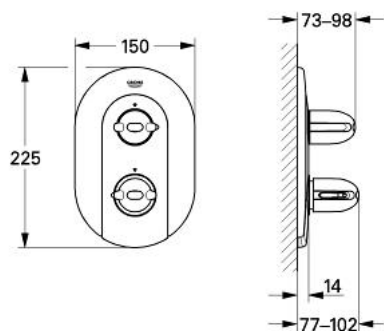

### DESCRIEREA PRODUSULUI

- set pentru montaj final pentru 34 968
- fără corp încastrat
- etanșări garnitură și tijă
- fixare mascată
- Aquadimmer cu funcție multiplă
- - reglare a debitului
- - comutator: cadă/duș
- mâner Aquadimmer cu inel opritor
- mâner cu gradații de temperatură cu oprire de siguranță GROHE SafeStop la 38°C
- suprafață GROHE LongLife

### PIESE DE SCHIMB , ianuarie 1997 – now

1: Mâner cu gradatii de temperatura (Spare part-nr. 47440LG0)

1.1: Capac de acoperire (Spare part-nr. 02490G0M)

2: Manșon (Spare part-nr. 04952L00)

3: Robinet pentru ventil de închidere (Spare part-nr. 47530LG0)

3.1: Capac de acoperire (Spare part-nr. 02490G0M)

4: Manșon (Spare part-nr. 04951L00)

5: Șild (Spare part-nr. 47526L00)

6: Set-extindere 27,5 mm (Spare part-nr. 47359000)\*

\* Optional accessories