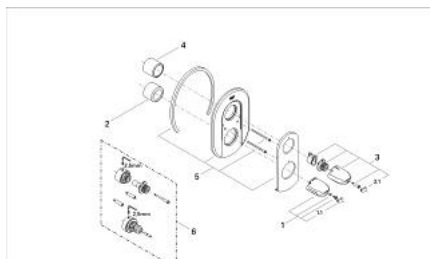

### DESCRIEREA PRODUSULUI

- set pentru montaj final pentru 34 968
- fără corp încastrat
- etanșări garnitură și tijă
- fixare mascată
- Aquadimmer cu funcție multiplă
- - reglare a debitului
- - comutator: cadă/duș
- mâner Aquadimmer cu inel opritor
- mâner cu gradații de temperatură cu oprire de siguranță GROHE SafeStop la 38°C
- suprafață GROHE LongLife

### PIESE DE SCHIMB , ianuarie 1997 – now

1: Mâner cu gradatii de temperatura (Spare part-nr. 47440LG0)

1.1: Capac de acoperire (Spare part-nr. 02490G0M)

2: Manșon (Spare part-nr. 04952L00)

3: Robinet pentru ventil de închidere (Spare part-nr. 47530LG0)

3.1: Capac de acoperire (Spare part-nr. 02490G0M)

4: Manșon (Spare part-nr. 04951L00)

5: Șild (Spare part-nr. 47526L00)

6: Set-extindere 27,5 mm (Spare part-nr. 47359000)\*

\* Optional accessories