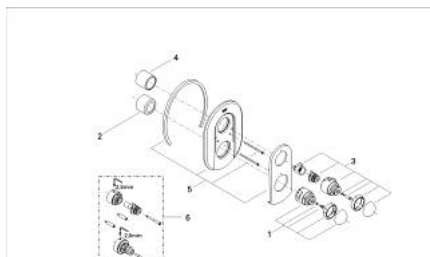

19 666 000 SENTOSA BATERIE CADĂ TERMOSTATATĂ

DESCRIEREA PRODUSULUI

- Colour: cromat
- set pentru montaj final pentru 34 968
- fără corp încastrat
- etanșări garnitură și tijă
- fixare mascată
- Aquadimmer cu funcție multiplă
- - reglare a debitului
- - comutator: cadă/duș
- mâner Aquadimmer cu inel opritor
- mâner cu gradată de temperatură cu oprire de siguranță GROHE SafeStop la 38°C
- suprafață GROHE LongLife

19 666 000 SENTOSA BATERIE CADĂ TERMOSTATATĂ

PIESE DE SCHIMB , ianuarie 1998 – now

- 1: Mâner cu gradatii de temperatura (Spare part-nr. 47422IP0)
- 2: Manșon (Spare part-nr. 04952000)
- 3: Robinet pentru ventil de închidere (Spare part-nr. 47583IP0)
- 4: Manșon (Spare part-nr. 04951000)
- 5: Șild (Spare part-nr. 47526IP0)
- 6: Set-extindere 27,5 mm (Spare part-nr. 47540000)*