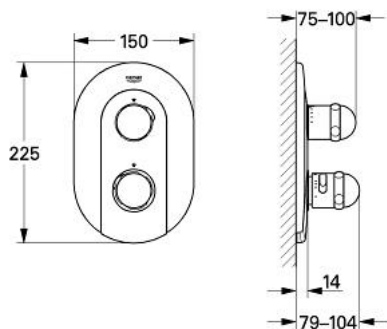

19 666 000 SENTOSA BATERIE CADĂ TERMOSTATATĂ

DESCRIEREA PRODUSULUI

- Colour: cromat
- set pentru montaj final pentru 34 968
- fără corp încastrat
- etanșări garnitură și tijă
- fixare mascată
- Aquadimmer cu funcție multiplă
- - reglare a debitului
- - comutator: cadă/duș
- mâner Aquadimmer cu inel opritor
- mâner cu gradată de temperatură cu oprire de siguranță GROHE SafeStop la 38°C
- suprafață GROHE LongLife

19 666 000 SENTOSA BATERIE CADĂ TERMOSTATATĂ

PIESE DE SCHIMB , ianuarie 1998 – now

- 1: Mâner cu gradatii de temperatura (Spare part-nr. 47422IP0)
- 2: Manșon (Spare part-nr. 04952000)
- 3: Robinet pentru ventil de închidere (Spare part-nr. 47583IP0)
- 4: Manșon (Spare part-nr. 04951000)
- 5: Șild (Spare part-nr. 47526IP0)
- 6: Set-extindere 27,5 mm (Spare part-nr. 47540000)*