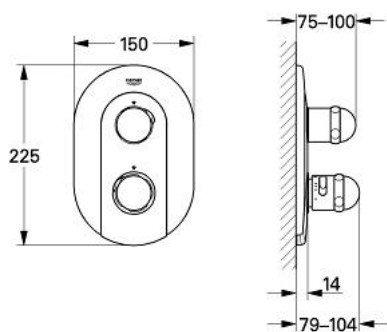

19 667 IG0 SENTOSA BATERIE DUȘ CU TERMOSTAT

DESCRIEREA PRODUSULUI

- Colour: chrome/gold
- set pentru montaj final pentru 34 966
- fără corp încastrat
- etanșări garnitură și tijă
- fixare mascată
- FlowControl Button - One-button switch to full water flow
- oprire reglabilă individual
- mâner cu gradații de temperatură cu oprire de siguranță GROHE SafeStop la 38°C
- suprafață GROHE LongLife

19 667 IG0 SENTOSA BATERIE DUȘ CU TERMOSTAT

PIESE DE SCHIMB , ianuarie 1998 – now

- 1: Mâner cu gradatii de temperatura (Spare part-nr. 47422IG0)
- 2: Manșon (Spare part-nr. 04952000)
- 3: Robinet pentru ventil de închidere (Spare part-nr. 47423IG0)
- 4: Manșon (Spare part-nr. 47525000)
- 4.1: Manșon (Spare part-nr. 04951000)
- 5: Șild (Spare part-nr. 47526000)
- 6: Set-extindere 27,5 mm (Spare part-nr. 47358000)*