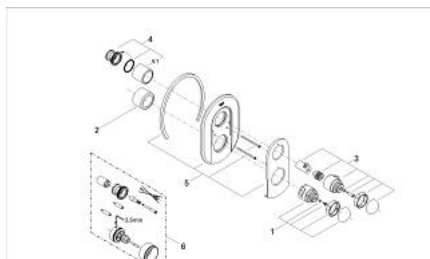

19 667 IG0 SENTOSA BATERIE DUȘ CU TERMOSTAT

DESCRIEREA PRODUSULUI

- Colour: chrome/gold
- set pentru montaj final pentru 34 966
- fără corp încastrat
- etanșări garnitură și tijă
- fixare mascată
- FlowControl Button - One-button switch to full water flow
- oprire reglabilă individual
- mâner cu gradații de temperatură cu oprire de siguranță GROHE SafeStop la 38°C
- suprafață GROHE LongLife

19 667 IG0 SENTOSA BATERIE DUȘ CU TERMOSTAT

PIESE DE SCHIMB , ianuarie 1998 – now

- 1: Mâner cu gradatii de temperatura (Spare part-nr. 47422IG0)
- 2: Manșon (Spare part-nr. 04952000)
- 3: Robinet pentru ventil de închidere (Spare part-nr. 47423IG0)
- 4: Manșon (Spare part-nr. 47525000)
- 4.1: Manșon (Spare part-nr. 04951000)
- 5: Șild (Spare part-nr. 47526000)
- 6: Set-extindere 27,5 mm (Spare part-nr. 47358000)*