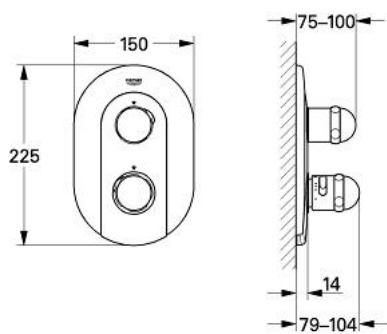

19 667 L00 SENTOSA BATERIE DUȘ CU TERMOSTAT

DESCRIEREA PRODUSULUI

- Colour: alb
- set pentru montaj final pentru 34 966
- fără corp încastrat
- etanșări garnitură și tijă
- fixare mascată
- FlowControl Button - One-button switch to full water flow
- oprire reglabilă individual
- mâner cu gradații de temperatură cu oprire de siguranță GROHE SafeStop la 38°C
- suprafață GROHE LongLife

19 667 L00 SENTOSA BATERIE DUȘ CU TERMOSTAT

PIESE DE SCHIMB , ianuarie 1998 – now

- 1: Mâner cu gradatii de temperatura (Spare part-nr. 47422L00)
- 2: Manșon (Spare part-nr. 04952L00)
- 3: Robinet pentru ventil de închidere (Spare part-nr. 47423L00)
- 4: Manșon (Spare part-nr. 47525L00)
- 4.1: Manșon (Spare part-nr. 04951L00)
- 5: Șild (Spare part-nr. 47526L00)
- 6: Set-extindere 27,5 mm (Spare part-nr. 47358000)*