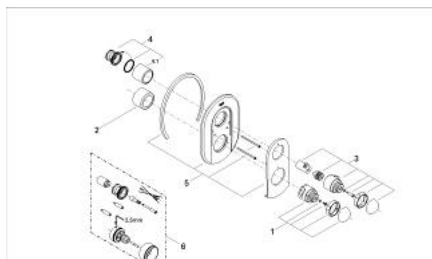

19 667 L00 SENTOSA BATERIE DUȘ CU TERMOSTAT

DESCRIEREA PRODUSULUI

- Colour: alb
- set pentru montaj final pentru 34 966
- fără corp încastrat
- etanșări garnitură și tijă
- fixare mascată
- FlowControl Button - One-button switch to full water flow
- oprire reglabilă individual
- mâner cu gradații de temperatură cu oprire de siguranță GROHE SafeStop la 38°C
- suprafață GROHE LongLife

19 667 L00 SENTOSA BATERIE DUȘ CU TERMOSTAT

PIESE DE SCHIMB , ianuarie 1998 – now

- 1: Mâner cu gradatii de temperatura (Spare part-nr. 47422L00)
- 2: Manșon (Spare part-nr. 04952L00)
- 3: Robinet pentru ventil de închidere (Spare part-nr. 47423L00)
- 4: Manșon (Spare part-nr. 47525L00)
- 4.1: Manșon (Spare part-nr. 04951L00)
- 5: Șild (Spare part-nr. 47526L00)
- 6: Set-extindere 27,5 mm (Spare part-nr. 47358000)*