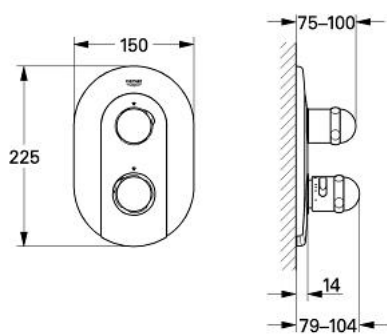

19 667 LG0 SENTOSA BATERIE DUȘ CU TERMOSTAT

DESCRIEREA PRODUSULUI

- set pentru montaj final pentru 34 966
- fără corp încadrat
- etanșări garnitură și tijă
- fixare mascată
- FlowControl Button - One-button switch to full water flow
- oprire reglabilă individual
- mâner cu gradații de temperatură cu oprire de siguranță GROHE SafeStop la 38°C
- suprafață GROHE LongLife

19 667 LG0 SENTOSA BATERIE DUȘ CU TERMOSTAT

PIESE DE SCHIMB , ianuarie 1998 – now

- 1: Mâner cu gradatii de temperatura (Spare part-nr. 47422LG0)
- 2: Manșon (Spare part-nr. 04952L00)
- 3: Robinet pentru ventil de închidere (Spare part-nr. 47423LG0)
- 4: Manșon (Spare part-nr. 47525L00)
- 4.1: Manșon (Spare part-nr. 04951L00)
- 5: Șild (Spare part-nr. 47526L00)
- 6: Set-extindere 27,5 mm (Spare part-nr. 47358000)*