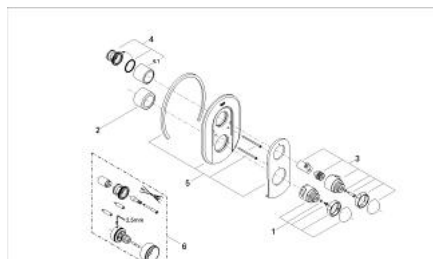

19 667 LG0 SENTOSA BATERIE DUȘ CU TERMOSTAT

DESCRIEREA PRODUSULUI

- set pentru montaj final pentru 34 966
- fără corp încadrat
- etanșări garnitură și tijă
- fixare mascată
- FlowControl Button - One-button switch to full water flow
- oprire reglabilă individual
- mâner cu gradații de temperatură cu oprire de siguranță GROHE SafeStop la 38°C
- suprafață GROHE LongLife

19 667 LG0 SENTOSA BATERIE DUȘ CU TERMOSTAT

PIESE DE SCHIMB , ianuarie 1998 – now

- 1: Mâner cu gradatii de temperatura (Spare part-nr. 47422LG0)
- 2: Manșon (Spare part-nr. 04952L00)
- 3: Robinet pentru ventil de închidere (Spare part-nr. 47423LG0)
- 4: Manșon (Spare part-nr. 47525L00)
- 4.1: Manșon (Spare part-nr. 04951L00)
- 5: Șild (Spare part-nr. 47526L00)
- 6: Set-extindere 27,5 mm (Spare part-nr. 47358000)*