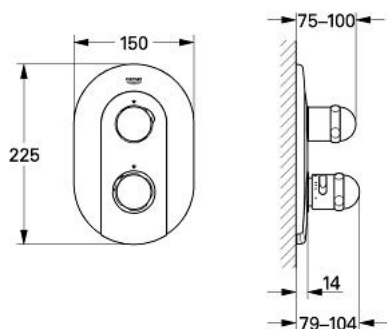

19 667 Z00 SENTOSA BATERIE DUȘ CU TERMOSTAT

DESCRIEREA PRODUSULUI

- Colour: eurobrass
- set pentru montaj final pentru 34 966
- fără corp încastrat
- etanșări garnitură și tijă
- fixare mascată
- FlowControl Button - One-button switch to full water flow
- oprire reglabilă individual
- mâner cu gradații de temperatură cu oprire de siguranță GROHE SafeStop la 38°C
- suprafață GROHE LongLife

19 667 Z00 SENTOSA BATERIE DUȘ CU TERMOSTAT

PIESE DE SCHIMB , ianuarie 1998 – now

- 1: Mâner cu gradatii de temperatura (Spare part-nr. 47422YA0)
- 2: Manșon (Spare part-nr. 04952Z00)
- 3: Robinet pentru ventil de închidere (Spare part-nr. 47423YA0)
- 4: Manșon (Spare part-nr. 47525Z00)
- 4.1: Manșon (Spare part-nr. 04951Z00)
- 5: Șild (Spare part-nr. 47526Z00)
- 6: Set-extindere 27,5 mm (Spare part-nr. 47358000)*