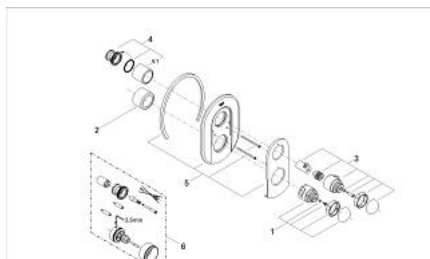

19 667 Z00 SENTOSA BATERIE DUȘ CU TERMOSTAT

DESCRIEREA PRODUSULUI

- Colour: eurobrass
- set pentru montaj final pentru 34 966
- fără corp încastrat
- etanșări garnitură și tijă
- fixare mascată
- FlowControl Button - One-button switch to full water flow
- oprire reglabilă individual
- mâner cu gradații de temperatură cu oprire de siguranță GROHE SafeStop la 38°C
- suprafață GROHE LongLife

19 667 Z00 SENTOSA BATERIE DUȘ CU TERMOSTAT

PIESE DE SCHIMB , ianuarie 1998 – now

- 1: Mâner cu gradatii de temperatura (Spare part-nr. 47422YA0)
- 2: Manșon (Spare part-nr. 04952Z00)
- 3: Robinet pentru ventil de închidere (Spare part-nr. 47423YA0)
- 4: Manșon (Spare part-nr. 47525Z00)
- 4.1: Manșon (Spare part-nr. 04951Z00)
- 5: Șild (Spare part-nr. 47526Z00)
- 6: Set-extindere 27,5 mm (Spare part-nr. 47358000)*