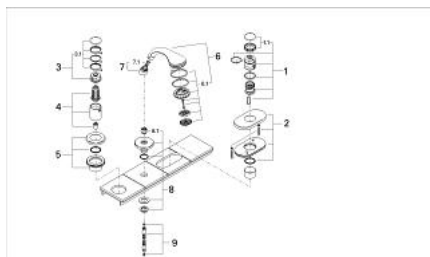

19 670 IG0 CHIARA BATERIE MIXTĂ CU 3 GĂURI MONTATA PE CADĂ

DESCRIEREA PRODUSULUI

- Colour: chrome/gold
- pentru montaj îngropat
- set pentru montaj final pentru 34 308
- fără cadru de fixare
- compus din:
 - para de duș Relaxa plus cu jet tip Champagne 28 174
 - furtun de duș metalic
 - mâner Aquadimmer
 - mâner cu gradații de temperatură cu oprire de siguranță GROHE SafeStop la 38°C
- a se combina cu Talentofill
- suprafață GROHE LongLife

19 670 IG0 CHIARA BATERIE MIXTĂ CU 3 GĂURI MONTATA PE CADĂ

PIESE DE SCHIMB , ianuarie 1997 – now

- 1: Mâner cu gradatii de temperatura (Spare part-nr. 47451PG0)
- 1.1: Capac de acoperire (Spare part-nr. 47452PG0)
- 2: Șild (Spare part-nr. 47314000)
- 3: Robinet pentru ventil de închidere (Spare part-nr. 47264PG0)
- 3.1: capac (Spare part-nr. 47265PG0)
- 4: Corpul Mânerului (Spare part-nr. 47266PK0)
- 5: Șild (Spare part-nr. 47315000)
- 6: Pară de duș cu 2 pulverizări (Spare part-nr. 28174IG0)
- 6.1: placă de trasare cu jet de apă (Spare part-nr. 45658IG0)
- 6.2: Piesă de legătură (Spare part-nr. 28635XX0)
- 6.3: Filtru impuritati (Spare part-nr. 0700200M)
- 7: Piesă de legătură (Spare part-nr. 47318000)
- 7.1: Disc de etanșare Ø11 x Ø2 (Spare part-nr. 0122400M)
- 8: Suport pară de duș (Spare part-nr. 47319IK0)
- 8.1: etanșare furtun (Spare part-nr. 45412XX0)
- 9: Furtun metalic (Spare part-nr. 28146000)