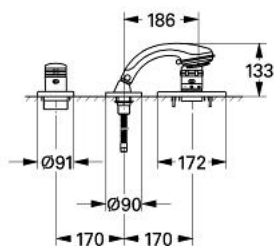

19 670 IG0 CHIARA BATERIE MIXTĂ CU 3 GĂURI MONTATA PE CADĂ

DESCRIEREA PRODUSULUI

- Colour: chrome/gold
- pentru montaj îngropat
- set pentru montaj final pentru 34 308
- fără cadru de fixare
- compus din:
 - para de duș Relaxa plus cu jet tip Champagne 28 174
 - furtun de duș metalic
 - mâner Aquadimmer
 - mâner cu gradații de temperatură cu oprire de siguranță GROHE SafeStop la 38°C
- a se combina cu Talentofill
- suprafață GROHE LongLife

19 670 IG0 CHIARA BATERIE MIXTĂ CU 3 GĂURI MONTATA PE CADĂ

PIESE DE SCHIMB , ianuarie 1997 – now

- 1: Mâner cu gradatii de temperatura (Spare part-nr. 47451PG0)
- 1.1: Capac de acoperire (Spare part-nr. 47452PG0)
- 2: Șild (Spare part-nr. 47314000)
- 3: Robinet pentru ventil de închidere (Spare part-nr. 47264PG0)
- 3.1: capac (Spare part-nr. 47265PG0)
- 4: Corpul Mânerului (Spare part-nr. 47266PK0)
- 5: Șild (Spare part-nr. 47315000)
- 6: Pară de duș cu 2 pulverizări (Spare part-nr. 28174IG0)
- 6.1: placă de trasare cu jet de apă (Spare part-nr. 45658IG0)
- 6.2: Piesă de legătură (Spare part-nr. 28635XX0)
- 6.3: Filtru impuritati (Spare part-nr. 0700200M)
- 7: Piesă de legătură (Spare part-nr. 47318000)
- 7.1: Disc de etanșare Ø11 x Ø2 (Spare part-nr. 0122400M)
- 8: Suport pară de duș (Spare part-nr. 47319IK0)
- 8.1: etanșare furtun (Spare part-nr. 45412XX0)
- 9: Furtun metalic (Spare part-nr. 28146000)