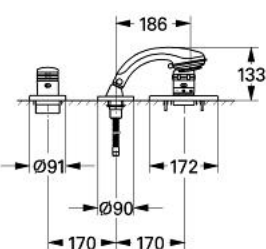

19 670 LG0 CHIARA BATERIE MIXTĂ CU 3 GĂURI MONTATA PE CADĂ

DESCRIEREA PRODUSULUI

- pentru montaj îngropat
- set pentru montaj final pentru 34 308
- fără cadru de fixare
- compus din:
 - para de duș Relexa plus cu jet tip Champagne 28 174
 - furtun de duș metalic
 - mâner Aquadimmer
 - mâner cu gradații de temperatură cu oprire de siguranță GROHE SafeStop la 38°C
- a se combina cu Talentofill
- suprafață GROHE LongLife

19 670 LG0 CHIARA BATERIE MIXTĂ CU 3 GĂURI MONTATA PE CADĂ

PIESE DE SCHIMB , ianuarie 1997 – now

- 1: Mâner cu gradatii de temperatura (Spare part-nr. 47451LG0)
- 1.1: Capac de acoperire (Spare part-nr. 47452LG0)
- 2: Șild (Spare part-nr. 47314L00)
- 3: Robinet pentru ventil de închidere (Spare part-nr. 47264LG0)
- 3.1: capac (Spare part-nr. 47265LG0)
- 4: Corpul Mânerului (Spare part-nr. 47266LK0)
- 5: Șild (Spare part-nr. 47315L00)
- 6: Pară de duș cu 2 pulverizări (Spare part-nr. 28174LG0)
- 6.1: placă de trasare cu jet de apă (Spare part-nr. 45658LG0)
- 6.2: Piesă de legătură (Spare part-nr. 28635XX0)
- 6.2.1: Disc de etanșare Ø11 x Ø2 (Spare part-nr. 0122400M)
- 6.3: Filtru impuritati (Spare part-nr. 0700200M)
- 7: Piesă de legătură (Spare part-nr. 47318L00)
- 7.1: Disc de etanșare Ø11 x Ø2 (Spare part-nr. 0122400M)
- 8: Suport pară de duș (Spare part-nr. 47319LK0)
- 8.1: etanșare furtun (Spare part-nr. 45412XX0)
- 9: Furtun metalic (Spare part-nr. 28146000)