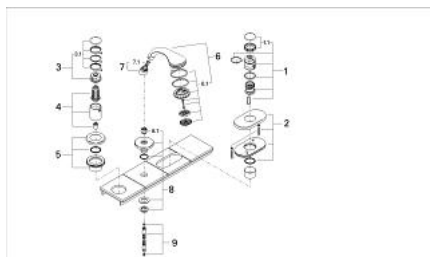

19 670 LG0 CHIARA BATERIE MIXTĂ CU 3 GĂURI MONTATA PE CADĂ

DESCRIEREA PRODUSULUI

- pentru montaj îngropat
- set pentru montaj final pentru 34 308
- fără cadru de fixare
- compus din:
 - para de duș Relexa plus cu jet tip Champagne 28 174
 - furtun de duș metalic
 - mâner Aquadimmer
 - mâner cu gradații de temperatură cu oprire de siguranță GROHE SafeStop la 38°C
- a se combina cu Talentofill
- suprafață GROHE LongLife

19 670 LG0 CHIARA BATERIE MIXTĂ CU 3 GĂURI MONTATA PE CADĂ

PIESE DE SCHIMB , ianuarie 1997 – now

- 1: Mâner cu gradatii de temperatura (Spare part-nr. 47451LG0)
- 1.1: Capac de acoperire (Spare part-nr. 47452LG0)
- 2: Șild (Spare part-nr. 47314L00)
- 3: Robinet pentru ventil de închidere (Spare part-nr. 47264LG0)
- 3.1: capac (Spare part-nr. 47265LG0)
- 4: Corpul Mânerului (Spare part-nr. 47266LK0)
- 5: Șild (Spare part-nr. 47315L00)
- 6: Pară de duș cu 2 pulverizări (Spare part-nr. 28174LG0)
- 6.1: placă de trasare cu jet de apă (Spare part-nr. 45658LG0)
- 6.2: Piesă de legătură (Spare part-nr. 28635XX0)
- 6.2.1: Disc de etanșare Ø11 x Ø2 (Spare part-nr. 0122400M)
- 6.3: Filtru impuritati (Spare part-nr. 0700200M)
- 7: Piesă de legătură (Spare part-nr. 47318L00)
- 7.1: Disc de etanșare Ø11 x Ø2 (Spare part-nr. 0122400M)
- 8: Suport pară de duș (Spare part-nr. 47319LK0)
- 8.1: etanșare furtun (Spare part-nr. 45412XX0)
- 9: Furtun metalic (Spare part-nr. 28146000)