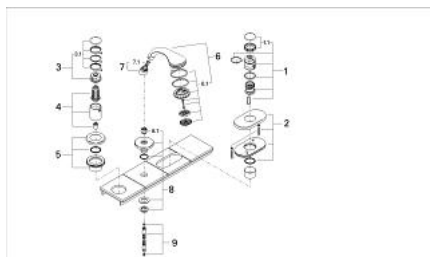

19 670 RR0 CHIARA BATERIE MIXTĂ CU 3 GĂURI MONTATA PE CADĂ

DESCRIEREA PRODUSULUI

- pentru montaj îngropat
- set pentru montaj final pentru 34 308
- fără cadru de fixare
- compus din:
 - para de duș Relexa plus cu jet tip Champagne 28 174
 - furtun de duș metalic
 - mâner Aquadimmer
 - mâner cu gradații de temperatură cu oprire de siguranță GROHE SafeStop la 38°C
- a se combina cu Talentofill
- suprafață GROHE LongLife

19 670 RR0 CHIARA BATERIE MIXTĂ CU 3 GĂURI MONTATA PE CADĂ

PIESE DE SCHIMB , ianuarie 1997 – now

- 1: Mâner cu gradatii de temperatura (Spare part-nr. 47451IP0)
- 1.1: Capac de acoperire (Spare part-nr. 47452IP0)
- 2: Șild (Spare part-nr. 47314P00)
- 3: Robinet pentru ventil de închidere (Spare part-nr. 47264IP0)
- 3.1: capac (Spare part-nr. 47265IP0)
- 4: Corpul Mânerului (Spare part-nr. 47266P00)
- 5: Șild (Spare part-nr. 47315P00)
- 6: Pară de duș cu 2 pulverizări (Spare part-nr. 28174000)
- 6.1: Piesă de legătură (Spare part-nr. 28635XX0)
- 6.2: Filtru impuritati (Spare part-nr. 0700200M)
- 7: Piesă de legătură (Spare part-nr. 47318P00)
- 7.1: Disc de etanșare Ø11 x Ø2 (Spare part-nr. 0122400M)
- 8: Suport pară de duș (Spare part-nr. 47319PB0)
- 8.1: etanșare furtun (Spare part-nr. 45412XX0)
- 9: Furtun metalic (Spare part-nr. 28146000)