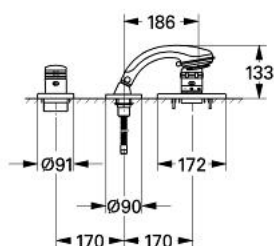

19 670 RR0 CHIARA BATERIE MIXTĂ CU 3 GĂURI MONTATA PE CADĂ

DESCRIEREA PRODUSULUI

- pentru montaj îngropat
- set pentru montaj final pentru 34 308
- fără cadru de fixare
- compus din:
 - para de duș Relexa plus cu jet tip Champagne 28 174
 - furtun de duș metalic
 - mâner Aquadimmer
 - mâner cu gradații de temperatură cu oprire de siguranță GROHE SafeStop la 38°C
- a se combina cu Talentofill
- suprafață GROHE LongLife

19 670 RR0 CHIARA BATERIE MIXTĂ CU 3 GĂURI MONTATA PE CADĂ

PIESE DE SCHIMB , ianuarie 1997 – now

- 1: Mâner cu gradatii de temperatura (Spare part-nr. 47451IP0)
- 1.1: Capac de acoperire (Spare part-nr. 47452IP0)
- 2: Șild (Spare part-nr. 47314P00)
- 3: Robinet pentru ventil de închidere (Spare part-nr. 47264IP0)
- 3.1: capac (Spare part-nr. 47265IP0)
- 4: Corpul Mânerului (Spare part-nr. 47266P00)
- 5: Șild (Spare part-nr. 47315P00)
- 6: Pară de duș cu 2 pulverizări (Spare part-nr. 28174000)
- 6.1: Piesă de legătură (Spare part-nr. 28635XX0)
- 6.2: Filtru impuritati (Spare part-nr. 0700200M)
- 7: Piesă de legătură (Spare part-nr. 47318P00)
- 7.1: Disc de etanșare Ø11 x Ø2 (Spare part-nr. 0122400M)
- 8: Suport pară de duș (Spare part-nr. 47319PB0)
- 8.1: etanșare furtun (Spare part-nr. 45412XX0)
- 9: Furtun metalic (Spare part-nr. 28146000)