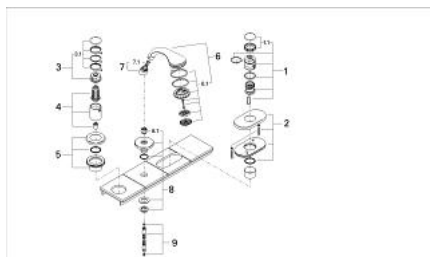

19 670 Z00 CHIARA BATERIE MIXTĂ CU 3 GĂURI MONTATA PE CADĂ

DESCRIEREA PRODUSULUI

- Colour: eurobrass
- pentru montaj îngropat
- set pentru montaj final pentru 34 308
- fără cadru de fixare
- compus din:
 - para de duș Relaxa plus cu jet tip Champagne 28 174
 - furtun de duș metalic
 - mâner Aquadimmer
 - mâner cu gradații de temperatură cu oprire de siguranță GROHE SafeStop la 38°C
- a se combina cu Talentofill
- suprafață GROHE LongLife

19 670 Z00 CHIARA BATERIE MIXTĂ CU 3 GĂURI MONTATA PE CADĂ

PIESE DE SCHIMB , ianuarie 1997 – now

- 1: Mâner cu gradatii de temperatura (Spare part-nr. 47451YA0)
- 1.1: Capac de acoperire (Spare part-nr. 47452YA0)
- 2: Șild (Spare part-nr. 47314Z00)
- 3: Robinet pentru ventil de închidere (Spare part-nr. 47264YA0)
- 3.1: capac (Spare part-nr. 47265YA0)
- 4: Corpul Mânerului (Spare part-nr. 47266YY0)
- 5: Șild (Spare part-nr. 47315Z00)
- 6: Pară de duș cu 2 pulverizări (Spare part-nr. 28174Z00)
- 6.1: placă de trasare cu jet de apă (Spare part-nr. 45658YY0)
- 6.2: Piesă de legătură (Spare part-nr. 28635XX0)
- 6.2.1: Disc de etanșare Ø11 x Ø2 (Spare part-nr. 0122400M)
- 6.3: Filtru impuritati (Spare part-nr. 0700200M)
- 7: Piesă de legătură (Spare part-nr. 47318Z00)
- 7.1: Disc de etanșare Ø11 x Ø2 (Spare part-nr. 0122400M)
- 8: Suport pară de duș (Spare part-nr. 47319ZK0)
- 8.1: etanșare furtun (Spare part-nr. 45412XX0)
- 9: Furtun metalic (Spare part-nr. 28146000)