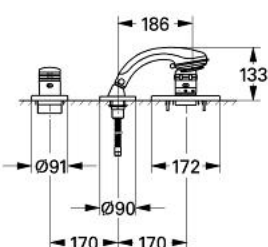

19 670 Z00 CHIARA BATERIE MIXTĂ CU 3 GĂURI MONTATA PE CADĂ

DESCRIEREA PRODUSULUI

- Colour: eurobrass
- pentru montaj îngropat
- set pentru montaj final pentru 34 308
- fără cadru de fixare
- compus din:
 - para de duș Relaxa plus cu jet tip Champagne 28 174
 - furtun de duș metalic
 - mâner Aquadimmer
 - mâner cu gradații de temperatură cu oprire de siguranță GROHE SafeStop la 38°C
- a se combina cu Talentofill
- suprafață GROHE LongLife

19 670 Z00 CHIARA BATERIE MIXTĂ CU 3 GĂURI MONTATA PE CADĂ

PIESE DE SCHIMB , ianuarie 1997 – now

- 1: Mâner cu gradatii de temperatura (Spare part-nr. 47451YA0)
- 1.1: Capac de acoperire (Spare part-nr. 47452YA0)
- 2: Șild (Spare part-nr. 47314Z00)
- 3: Robinet pentru ventil de închidere (Spare part-nr. 47264YA0)
- 3.1: capac (Spare part-nr. 47265YA0)
- 4: Corpul Mânerului (Spare part-nr. 47266YY0)
- 5: Șild (Spare part-nr. 47315Z00)
- 6: Pară de duș cu 2 pulverizări (Spare part-nr. 28174Z00)
- 6.1: placă de trasare cu jet de apă (Spare part-nr. 45658YY0)
- 6.2: Piesă de legătură (Spare part-nr. 28635XX0)
- 6.2.1: Disc de etanșare Ø11 x Ø2 (Spare part-nr. 0122400M)
- 6.3: Filtru impuritati (Spare part-nr. 0700200M)
- 7: Piesă de legătură (Spare part-nr. 47318Z00)
- 7.1: Disc de etanșare Ø11 x Ø2 (Spare part-nr. 0122400M)
- 8: Suport pară de duș (Spare part-nr. 47319ZK0)
- 8.1: etanșare furtun (Spare part-nr. 45412XX0)
- 9: Furtun metalic (Spare part-nr. 28146000)