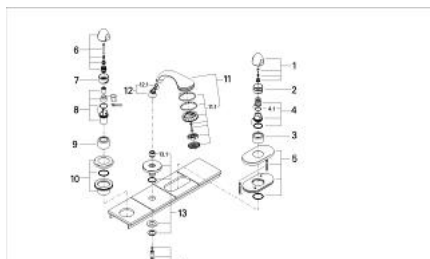

19 671 IP0 TARON BATERIE MIXTĂ CU 3 GĂURI MONTATA PE CADĂ

DESCRIEREA PRODUSULUI

- Colour: chrome/matt chrome
- pentru montaj îngropat
- set pentru montaj final pentru 34 308
- fără cadru de fixare
- compus din:
 - para de duș Relexa Cosmopolitan cu jet Champagne (28 237)
 - furtun de duș metalic 2000 mm
 - mâner Aquadimmer
 - mâner cu gradații de temperatură cu oprire de siguranță GROHE SafeStop la 38°C
- a se combina cu Talentofill

19 671 IP0 TARON BATERIE MIXTĂ CU 3 GĂURI MONTATA PE CADĂ

PIESE DE SCHIMB , ianuarie 1996 – now

- 1: Mâner cu gradatii de temperatura (Spare part-nr. 47504IP0)
- 2: inel gradat (Spare part-nr. 02617000)
- 3: Manșon (Spare part-nr. 05059000)
- 4: inel de închidere + piuliță de reglare (Spare part-nr. 47509000)
- 4.1: Disc de etanșare Ø24 x Ø2 (Spare part-nr. 0119600M)
- 5: Șild (Spare part-nr. 47314000)
- 6: Robinet pentru ventil de închidere (Spare part-nr. 47506IP0)
- 7: Manșon (Spare part-nr. 09008000)
- 8: Oprise (Spare part-nr. 47513000)
- 9: Manșon (Spare part-nr. 03858000)
- 10: Șild (Spare part-nr. 47315000)
- 11: Pară de duș cu 2 pulverizări (Spare part-nr. 28174000)
- 11.1: Piesă de legătură (Spare part-nr. 28635XX0)
- 11.2: Filtru impuritati (Spare part-nr. 0700200M)
- 12: Piesă de legătură (Spare part-nr. 47318000)
- 12.1: Disc de etanșare Ø11 x Ø2 (Spare part-nr. 0122400M)
- 13: Suport pară de duș (Spare part-nr. 47319IX0)
- 13.1: etanșare furtun (Spare part-nr. 45412XX0)
- 14: Furtun metalic (Spare part-nr. 28146000)