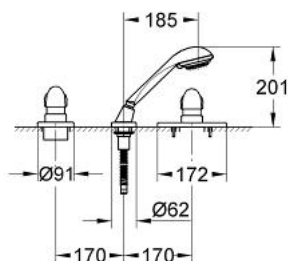

19 671 IP0 TARON BATERIE MIXTĂ CU 3 GĂURI MONTATA PE CADĂ

DESCRIEREA PRODUSULUI

- Colour: chrome/matt chrome
- pentru montaj îngropat
- set pentru montaj final pentru 34 308
- fără cadru de fixare
- compus din:
 - para de duș Relexa Cosmopolitan cu jet Champagne (28 237)
 - furtun de duș metalic 2000 mm
 - mâner Aquadimmer
 - mâner cu gradații de temperatură cu oprire de siguranță GROHE SafeStop la 38°C
- a se combina cu Talentofill

19 671 IP0 TARON BATERIE MIXTĂ CU 3 GĂURI MONTATA PE CADĂ

PIESE DE SCHIMB , ianuarie 1996 – now

- 1: Mâner cu gradatii de temperatura (Spare part-nr. 47504IP0)
- 2: inel gradat (Spare part-nr. 02617000)
- 3: Manșon (Spare part-nr. 05059000)
- 4: inel de închidere + piuliță de reglare (Spare part-nr. 47509000)
- 4.1: Disc de etanșare Ø24 x Ø2 (Spare part-nr. 0119600M)
- 5: Șild (Spare part-nr. 47314000)
- 6: Robinet pentru ventil de închidere (Spare part-nr. 47506IP0)
- 7: Manșon (Spare part-nr. 09008000)
- 8: Oprise (Spare part-nr. 47513000)
- 9: Manșon (Spare part-nr. 03858000)
- 10: Șild (Spare part-nr. 47315000)
- 11: Pară de duș cu 2 pulverizări (Spare part-nr. 28174000)
- 11.1: Piesă de legătură (Spare part-nr. 28635XX0)
- 11.2: Filtru impuritati (Spare part-nr. 0700200M)
- 12: Piesă de legătură (Spare part-nr. 47318000)
- 12.1: Disc de etanșare Ø11 x Ø2 (Spare part-nr. 0122400M)
- 13: Suport pară de duș (Spare part-nr. 47319IX0)
- 13.1: etanșare furtun (Spare part-nr. 45412XX0)
- 14: Furtun metalic (Spare part-nr. 28146000)