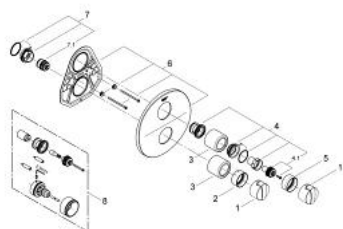

19 675 IP0 **ECTOS BATERIE DUȘ CU TERMOSTAT**

DESCRIEREA PRODUSULUI

- Colour: chrome/matt chrome
- set pentru montaj final pentru 34 966
- fără corp încastrat
- volume handle
- FlowControl Button - One-button switch to full water flow
- mâner cu gradații de temperatură cu oprire de siguranță GROHE SafeStop la 38°C
- etanșări garnitură și tijă
- fixare mascată

19 675 IP0 ECTOS BATERIE DUȘ CU TERMOSTAT

PIESE DE SCHIMB , ianuarie 1999 – now

- 1: Mâner (Spare part-nr. 47099IP0)
- 2: inel gradat (Spare part-nr. 09655000)
- 3: Manșon (Spare part-nr. 02730000)
- 4: Oprire (Spare part-nr. 47124000)
- 4.1: Bucșă cu declic (Spare part-nr. 47129000)
- 5: Manșon (Spare part-nr. 09661000)
- 6: Șild (Spare part-nr. 47143000)
- 7: inel de închidere + piuliță de reglare (Spare part-nr. 47146000)
- 7.1: piuliță de reglare (Spare part-nr. 06627000)
- 8: Set-extindere 27,5 mm (Spare part-nr. 47581000)*