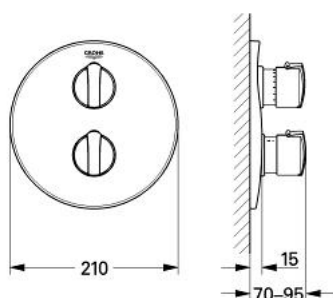

19 675 IP0 **ECTOS BATERIE DUȘ CU TERMOSTAT**

DESCRIEREA PRODUSULUI

- Colour: chrome/matt chrome
- set pentru montaj final pentru 34 966
- fără corp încastrat
- volume handle
- FlowControl Button - One-button switch to full water flow
- mâner cu gradații de temperatură cu oprire de siguranță GROHE SafeStop la 38°C
- etanșări garnitură și tijă
- fixare mascată

19 675 IP0 ECTOS BATERIE DUȘ CU TERMOSTAT

PIESE DE SCHIMB , ianuarie 1999 – now

- 1: Mâner (Spare part-nr. 47099IP0)
- 2: inel gradat (Spare part-nr. 09655000)
- 3: Manșon (Spare part-nr. 02730000)
- 4: Oprire (Spare part-nr. 47124000)
- 4.1: Bucșă cu declic (Spare part-nr. 47129000)
- 5: Manșon (Spare part-nr. 09661000)
- 6: Șild (Spare part-nr. 47143000)
- 7: inel de închidere + piuliță de reglare (Spare part-nr. 47146000)
- 7.1: piuliță de reglare (Spare part-nr. 06627000)
- 8: Set-extindere 27,5 mm (Spare part-nr. 47581000)*