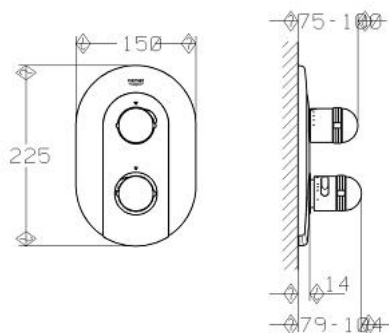

19 681 000 EUROPLUS BATERIE CADĂ TERMOSTATATĂ

DESCRIEREA PRODUSULUI

- Colour: cromat
- set pentru montaj final pentru 34 968
- fără corp încastrat
- etanșări garnitură și tijă
- fixare mascată
- Aquadimmer cu funcție multiplă
- - reglare a debitului
- mâner Aquadimmer cu inel opritor
- - comutator: cadă/duș
- mâner cu gradatii de temperatură cu oprire de siguranță GROHE SafeStop la 38°C
- suprafață GROHE LongLife

19 681 000 EUROPLUS BATERIE CADĂ TERMOSTATATĂ

PIESE DE SCHIMB , ianuarie 1999 – now

- 1: Mâner cu gradatii de temperatura (Spare part-nr. 47544IP0)
- 2: Manșon (Spare part-nr. 04952000)
- 3: Robinet pentru ventil de închidere (Spare part-nr. 47584IP0)
- 4: Manșon (Spare part-nr. 04951000)
- 5: Șild (Spare part-nr. 47526IP0)
- 6: Set-extindere 27,5 mm (Spare part-nr. 47540000)*