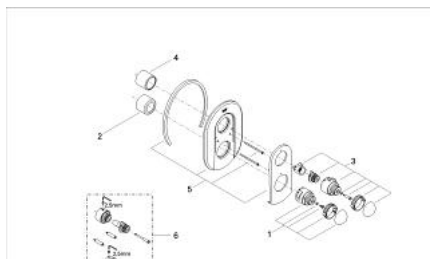

19 681 000 EUROPLUS BATERIE CADĂ TERMOSTATATĂ

DESCRIEREA PRODUSULUI

- Colour: cromat
- set pentru montaj final pentru 34 968
- fără corp încastrat
- etanșări garnitură și tijă
- fixare mascată
- Aquadimmer cu funcție multiplă
- - reglare a debitului
- mâner Aquadimmer cu inel opritor
- - comutator: cadă/duș
- mâner cu gradatii de temperatură cu oprire de siguranță GROHE SafeStop la 38°C
- suprafață GROHE LongLife

19 681 000 EUROPLUS BATERIE CADĂ TERMOSTATATĂ

PIESE DE SCHIMB , ianuarie 1999 – now

- 1: Mâner cu gradatii de temperatura (Spare part-nr. 47544IP0)
- 2: Manșon (Spare part-nr. 04952000)
- 3: Robinet pentru ventil de închidere (Spare part-nr. 47584IP0)
- 4: Manșon (Spare part-nr. 04951000)
- 5: Șild (Spare part-nr. 47526IP0)
- 6: Set-extindere 27,5 mm (Spare part-nr. 47540000)*