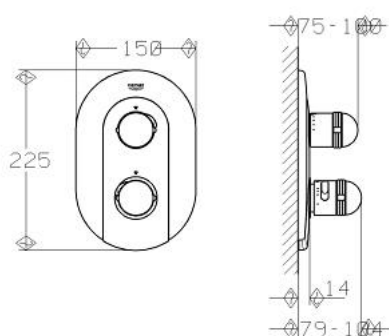

19 681 IG0 EUROPLUS BATERIE CADĂ TERMOSTATATĂ

DESCRIEREA PRODUSULUI

- Colour: chrome/gold
- set pentru montaj final pentru 34 968
- fără corp încastrat
- etanșări garnitură și tijă
- fixare mascată
- Aquadimmer cu funcție multiplă
- - reglare a debitului
- mâner Aquadimmer cu inel opritor
- - comutator: cadă/duș
- mâner cu gradatăii de temperatură cu oprire de siguranță GROHE SafeStop la 38°C
- suprafață GROHE LongLife

19 681 IG0 EUROPLUS BATERIE CADĂ TERMOSTATATĂ

PIESE DE SCHIMB , ianuarie 1999 – now

- 1: Mâner cu gradatii de temperatura (Spare part-nr. 47544IG0)
- 2: Manșon (Spare part-nr. 04952000)
- 3: Robinet pentru ventil de închidere (Spare part-nr. 47584IG0)
- 4: Manșon (Spare part-nr. 04951000)
- 5: Șild (Spare part-nr. 47526000)
- 6: Set-extindere 27,5 mm (Spare part-nr. 47540000)*