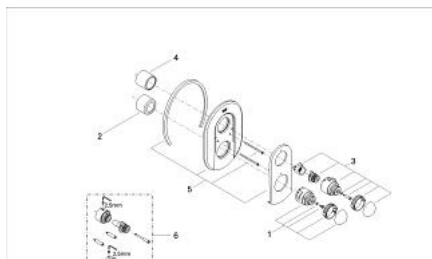

19 681 IG0 EUROPLUS BATERIE CADĂ TERMOSTATATĂ

DESCRIEREA PRODUSULUI

- Colour: chrome/gold
- set pentru montaj final pentru 34 968
- fără corp încastrat
- etanșări garnitură și tijă
- fixare mascată
- Aquadimmer cu funcție multiplă
- - reglare a debitului
- mâner Aquadimmer cu inel opritor
- - comutator: cadă/duș
- mâner cu gradatăii de temperatură cu oprire de siguranță GROHE SafeStop la 38°C
- suprafață GROHE LongLife

19 681 IG0 EUROPLUS BATERIE CADĂ TERMOSTATATĂ

PIESE DE SCHIMB , ianuarie 1999 – now

- 1: Mâner cu gradatii de temperatura (Spare part-nr. 47544IG0)
- 2: Manșon (Spare part-nr. 04952000)
- 3: Robinet pentru ventil de închidere (Spare part-nr. 47584IG0)
- 4: Manșon (Spare part-nr. 04951000)
- 5: Șild (Spare part-nr. 47526000)
- 6: Set-extindere 27,5 mm (Spare part-nr. 47540000)*