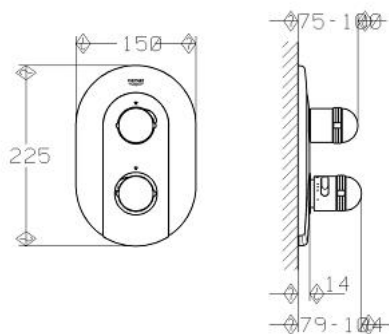

### DESCRIEREA PRODUSULUI

- Colour: chrome/gold
- set pentru montaj final pentru 34 966
- fără corp încastrat
- etanșări garnitură și tijă
- fixare mascată
- volume handle
- FlowControl Button - One-button switch to full water flow
- mâner cu gradații de temperatură cu oprire de siguranță GROHE SafeStop la 38°C
- suprafață GROHE LongLife

### PIESE DE SCHIMB , ianuarie 1999 – now

- 1: Mâner cu gradatii de temperatura (Spare part-nr. 47544IG0)
- 2: Manșon (Spare part-nr. 04952000)
- 3: Robinet pentru ventil de închiderecu dispozitiv economic (Spare part-nr. 47546IG0)
- 4: Manșon (Spare part-nr. 47525000)
- 4.1: Manșon (Spare part-nr. 04951000)
- 5: Șild (Spare part-nr. 47526000)
- 6: Set-extindere 27,5 mm (Spare part-nr. 47358000)\*