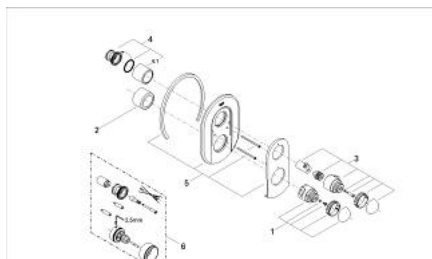

### DESCRIEREA PRODUSULUI

- Colour: chrome/gold
- set pentru montaj final pentru 34 966
- fără corp încastrat
- etanșări garnitură și tijă
- fixare mascată
- volume handle
- FlowControl Button - One-button switch to full water flow
- mâner cu gradații de temperatură cu oprire de siguranță GROHE SafeStop la 38°C
- suprafață GROHE LongLife

### PIESE DE SCHIMB , ianuarie 1999 – now

- 1: Mâner cu gradatii de temperatura (Spare part-nr. 47544IG0)
- 2: Manșon (Spare part-nr. 04952000)
- 3: Robinet pentru ventil de închiderecu dispozitiv economic (Spare part-nr. 47546IG0)
- 4: Manșon (Spare part-nr. 47525000)
- 4.1: Manșon (Spare part-nr. 04951000)
- 5: Șild (Spare part-nr. 47526000)
- 6: Set-extindere 27,5 mm (Spare part-nr. 47358000)\*