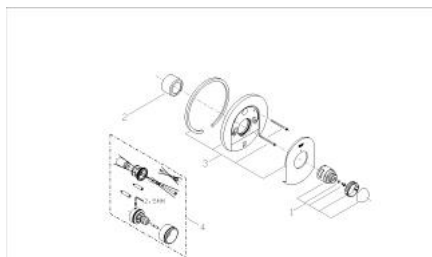

### DESCRIEREA PRODUSULUI

- Colour: chrome/gold
- set pentru instalarea finală a codului
- 34 967
- 34 971
- fără corp încastrat
- etanșări garnitură și tijă
- fixare mascată
- mâner cu gradații de temperatură cu oprire de siguranță GROHE SafeStop la 38°C
- suprafață GROHE LongLife

## 19 683 IG0 EUROPLUS BATERIE CENTRALĂ CU TERMOSTAT

**PIESE DE SCHIMB** , ianuarie 1999 – now

- 1: Mâner cu gradatii de temperatura (Spare part-nr. 47544IG0)
- 2: Manșon (Spare part-nr. 04952000)
- 3: Șild (Spare part-nr. 47524000)
- 4: Set-extindere 27,5 mm (Spare part-nr. 47358000)\*